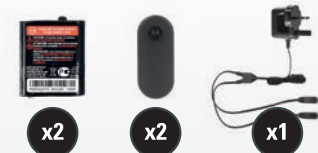

MOTOROLA
SOLUTIONS

ПЕШИЕ ПОХОДЫ

ПОЕЗДКИ НА АВТОМОБИЛЕ

КАТАНИЕ НА ВЕЛОСИПЕДЕ

ПУТЕШЕСТВИЯ

МАССОВЫЕ МЕРОПРИЯТИЯ

СОДЕРЖИМОЕ УПАКОВКИ

КРАСНАЯ МОДЕЛЬ : СИНЯЯ МОДЕЛЬ

ОБЕ МОДЕЛИ

ЧТОБЫ УЗНАТЬ БОЛЬШЕ, ПОСЕТИТЕ НАШ САЙТ:

motorolasolutions.com/talkabout

ПОСТАВЬТЕ «НРАВИТСЯ» НАШЕЙ СТРАНИЦЕ В FACEBOOK

facebook.com/MotorolaTalkaboutWalkieTalkies

Две красные рации и зарядное устройство TALKABOUT T62, комплект для Великобритании: B6P00810RDRMAW
 Две красные рации и зарядное устройство TALKABOUT T62, комплект для стран Западной Европы: B6P00811RDRMAW
 Две синие рации и зарядное устройство TALKABOUT T62, комплект для стран Западной Европы: B6P00811LDRMAW
 Две синие рации и зарядное устройство TALKABOUT T62, комплект для Великобритании: B6P00810LDRMAW