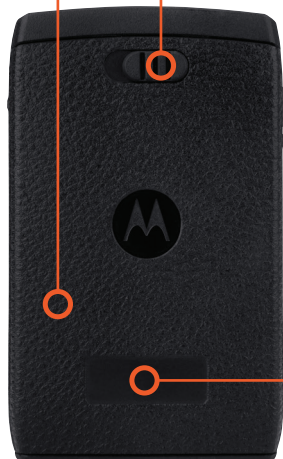

ПРИЕМОПЕРЕДАЮЩИЙ ПЕЙДЖЕР TRG2200 TETRA

ШИРОКИЙ ДИАПАЗОН ДЕЙСТВИЯ. БЫСТРОЕ РЕАГИРОВАНИЕ.

Разъем
USB-C

Входной /
выходной разъем

Полноцветный дисплей

Класс защиты
IP54

MOTOROLA

Call-Out 233
Severity-1
FIRE STATION
FIRE ALERT - 2 Single Home Jays
Close, Basingstoke, HANTS,
RG22 4PD
5922100
Accept [Menu] Reject

Увеличенное
время работы от
аккумулятора

Кнопка блокировки
крышки отсека
аккумулятора

Табличка