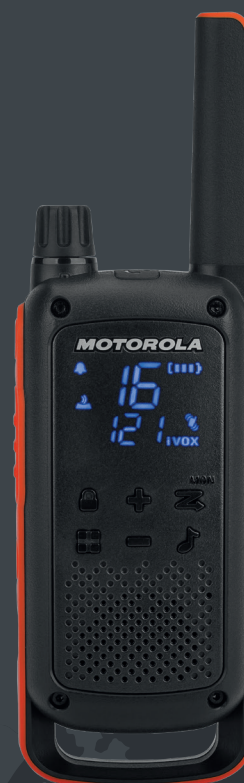

CAMPEGGIO

SNOW BOARDING

RAGGIO D'AZIONE FINO A

8

KM DI RANGE DI COPERTURA*

TALKABOUT™

VIVI L'AVVENTURA

IL COMPAGNO PERFETTO PER LA TUA PROSSIMA AVVENTURA

Resistente e con classificazione IPX2, il T82 è in grado di resistere a cadute e schizzi per seguirti anche nei percorsi più difficili. Il nuovo display nascosto si attiva quando ne hai bisogno e semplifica le chiamate. Il pulsante Easy Pairing (Associazione semplice) rende la configurazione ancora più facile. Una torcia LED integrata fornisce una luce di emergenza in caso di necessità per poter leggere la mappa anche al buio. E grazie a un range di copertura fino a 10 km¹, il T82 ti permetterà di restare sempre in contatto.