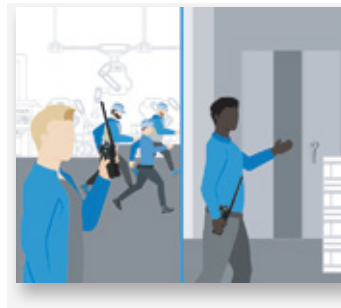

使用案例

大門敞開/違規停留

安全製造

運作流程

偵測

大門敞開警報

保全部門收到警報，通知在工廠外的限制區域內有一扇門敞開。

分析

違規停留

保全系統警告有人群在敞開的門外違規停留。

通訊

傳送通知

在一開始的警報後，保全團隊收到該群體的影像和位置，並派遣現場保全人員前往驅離以確保門戶安全。

應對

修正行為

保全人員所定位的游蕩者為抽煙休息的季節性勞工。主管糾正這項行為，並以預先填入的字段和相關資料紀錄此事件，以供日後訓練和分析使用。