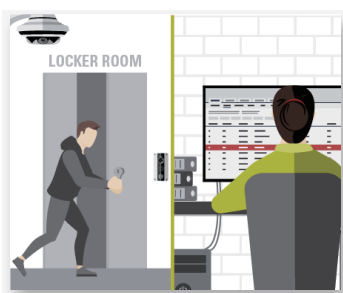

案例

禁区闯入

安全场馆

运营视图

发现

闯入识别

向安全运营中心和人员发送警报，通知有人强行闯入运动员更衣室。

分析

全场馆外貌跟踪

捕获闯入者的外貌，并自动通过摄像头在多个区域进行追踪。

协作

指令传达

在发出初始对讲机警报后，闯入者的图像和位置被发送到附近的现场安保团队。确定预期的逃跑路线，并指导安保人员进行拦截。

反应

事件管理和报告

公共安全部门接到闯入通知，安保人员进行抓捕，并使用预填充字段和相关数据记录该事件。