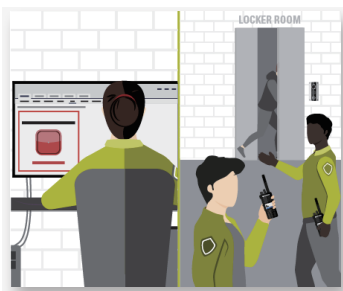

案例

禁区闯入

安全场馆

运营视图

发现

闯入识别

向安全运营中心和人员发送警报，通知有人强行闯入运动员更衣室。

分析

全场馆外貌跟踪

捕获闯入者的外貌，并自动通过摄像头在多个区域进行追踪。

协作

指令传达

在发出初始对讲机警报后，闯入者的图像和位置被发送到附近的现场安保团队。确定预期的逃跑路线，并指导安保人员进行拦截。

反应

事件管理和报告

公共安全部门接到闯入通知，安保人员进行抓捕，并使用预填充字段和相关数据记录该事件。