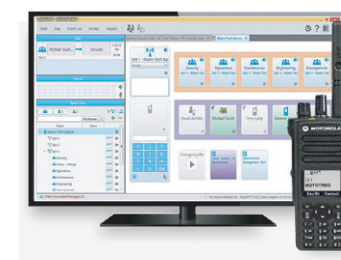

技术视图

发现

- 门禁管理器
- 对讲机报警

分析

- Avigilon 摄像头
- 外貌搜索
- 焦点关注
- Avigilon 控制中心

协作

- WAVE PTX/ 宽带一键通
- 对讲通信
- 调度

反应