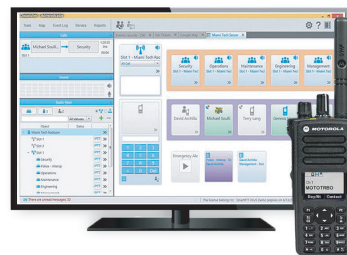

全机场外貌跟踪

所有机场摄像头都可通过外貌搜索，在几秒内自动跟踪目标人员。

协作

指令传达

调动附近的安保团队，从机场运营中心分享实时位置和图像信息。

反应

事件管理和报告

安保人员拦截目标人员进行适当筛查，并使用相关数据记录事件。

技术视图

发现

- 对讲通信
- WAVE PTX / 宽带一键通

分析

- Avigilon 摄像头
- 外貌搜索
- Avigilon 控制中心

协作

- WAVE PTX / 宽带一键通
- 对讲通信
- 调度
- AVTEC

反应