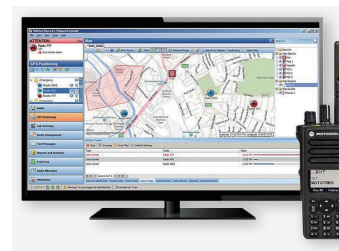

導入事例

制限エリアへのアクセス

空港の安全

運用例

検出

制限エリアでの行動の認識

進入を予期していない制限エリアで検知された行動に関して、警告アラートを警備担当に送信します

分析

ターミナルでの外見の追跡

侵入者の外見を認識後、複数の場所のカメラにより自動的に追跡します

連絡

通知を連絡

第一報の警告が発せられた後、侵入者の画像と位置情報が、現場の一番近い警備チームに送信されます

対応

インシデント管理と記録

警備インシデントと関連データが記録され、後日のトレーニングと分析に活用されます

テクノロジー

検出

- Avigilon カメラ
- アクセスコントロール マネージャー
- 無線アラート

分析

- Avigilon カメラ
- アピアランスサーチ (外見検索)
- Avigilon コントロールセンター

連絡

- WAVE PTX / ブロードバンド Push To Talk
- 無線通信
- 管理コンソール
- AVTEC

対応