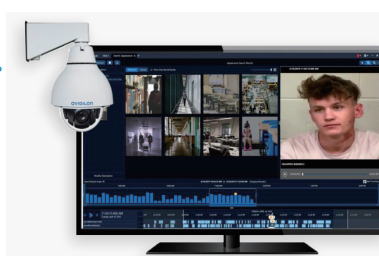

導入事例

制限エリアへのアクセス

空港の安全

運用例

検出

制限エリアでの行動の認識

進入を予期していない制限エリアで検知された行動に関して、警告アラートを警備担当に送信します

分析

ターミナルでの外見の追跡

侵入者の外見を認識後、複数の場所のカメラにより自動的に追跡します

連絡

通知を連絡

第一報の警告が発せられた後、侵入者の画像と位置情報が、現場の一番近い警備チームに送信されます

対応

インシデント管理と記録

警備インシデントと関連データが記録され、後日のトレーニングと分析に活用されます

テクノロジー

検出

- Avigilon カメラ
- アクセスコントロール マネージャー
- 無線アラート

分析

- Avigilon カメラ
- アピアランスサーチ (外見検索)
- Avigilon コントロールセンター

連絡

- WAVE PTX / ブロードバンド Push To Talk
- 無線通信
- 管理コンソール
- AVTEC

対応