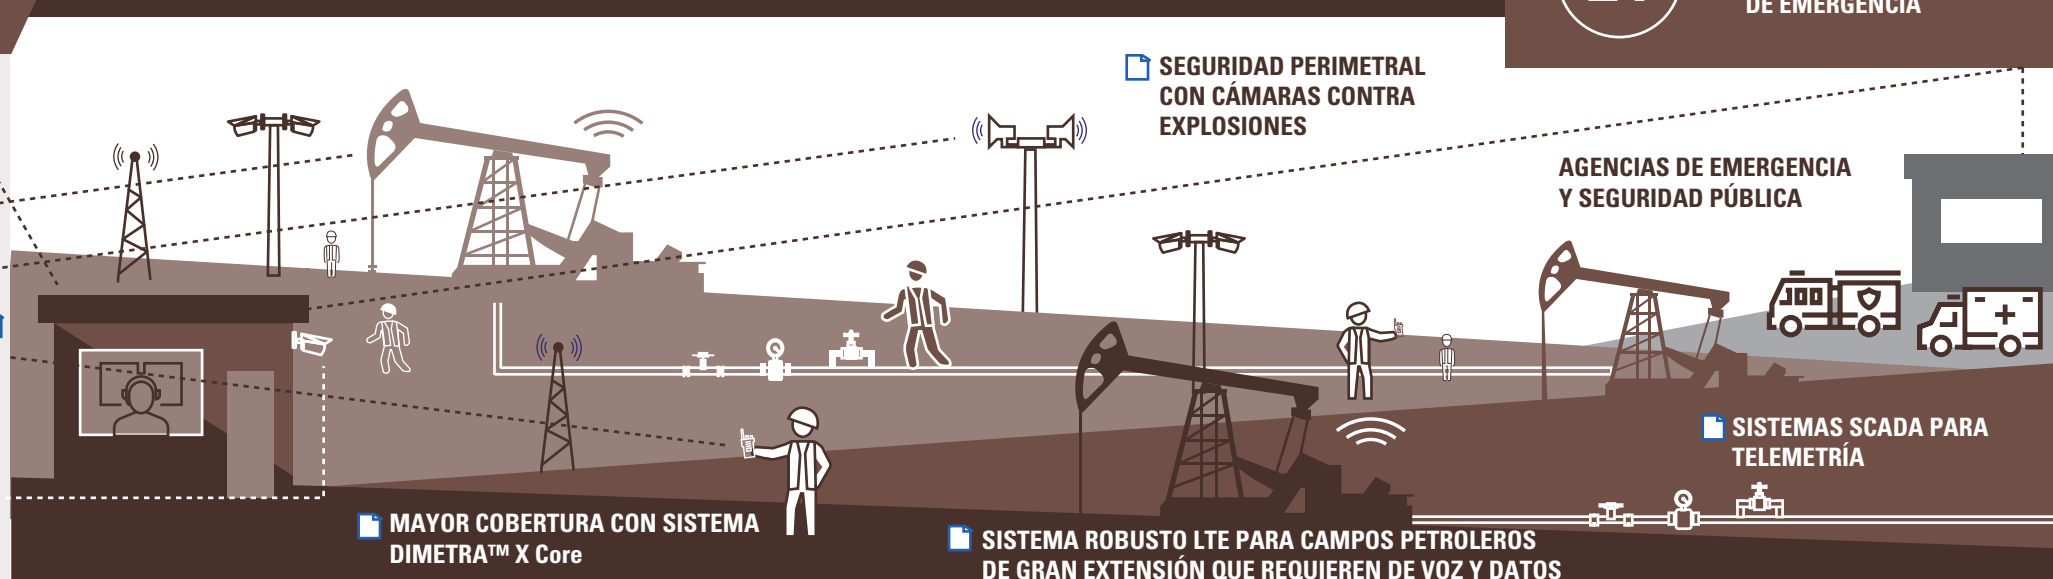

Audio bluetooth para conectar accesorios inalámbricos.

ANALÍTICA DE VIDEO CON RECONOCIMIENTO FACIAL

- Inteligencia artificial aplicada a las analíticas
- Búsqueda por apariencia

PRODUCCIÓN

SEGURIDAD PERIMETRAL CON CÁMARAS CONTRA EXPLOSIONES

24 HOURS
INTEROPERABILIDAD CON OTRAS REDES Y AGENCIAS DE EMERGENCIA

AGENCIAS DE EMERGENCIA Y SEGURIDAD PÚBLICA

SISTEMAS SCADA PARA TELEMETRÍA

SISTEMA ROBUSTO LTE PARA CAMPOS PETROLEROS DE GRAN EXTENSIÓN QUE REQUIEREN DE VOZ Y DATOS