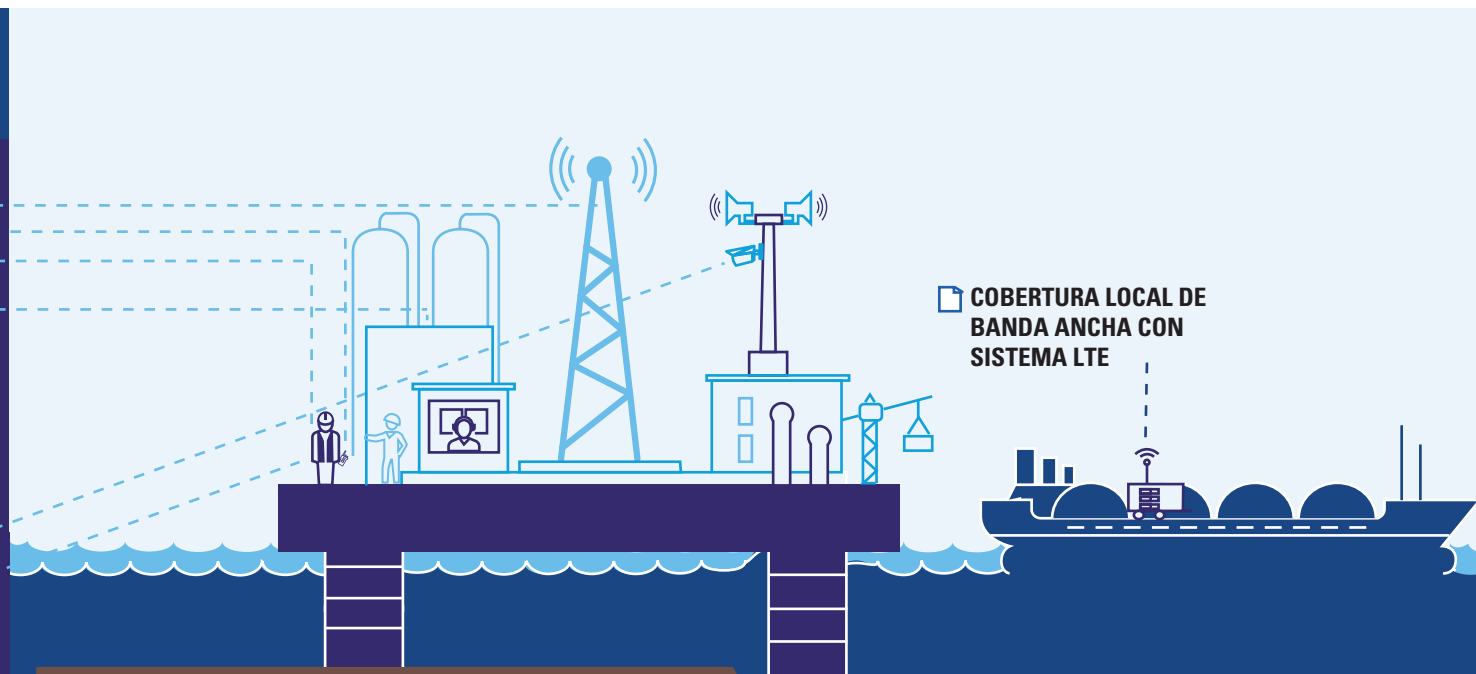

SOLUCIONES INTELIGENTES DE COMUNICACIONES Y CONECTIVIDAD DE PUNTA A PUNTA PARA PETRÓLEO Y GAS

OPERACIÓN **UPSTREAM** CONTINUA Y SEGURA

SOLUCIONES **TETRA**

CENTRO DE CONTROL PARA OPERACIONES Y EMERGENCIAS COSTA AFUERA (OFFSHORE)

SISTEMA DIMETRA™ EXPRESS PARA RADIOCOMUNICACIÓN EN LA PLATAFORMA

- Comunicación Intrínsecamente Segura ATEX/INMETRO
- Accesorios ATEX con Cancelación de Ruido

APLICACIONES

- SMARTPTT PLUS
- TRBONET PLUS

- Interconexión con sistemas de voceo, alarmas y sirenas
- Activación remota para emergencias
- Cuidado del personal seguro con funcionalidades de hombre caído y trabajador solitario
- Integración de aplicaciones de video y analíticas

VIDEO SEGURIDAD CON CÁMARAS DE ALTA RESOLUCIÓN

- Detección de acceso a áreas restringidas

CONTROL DE ACCESOS Y ADMINISTRACIÓN DE ÁREAS RESTRINGIDAS

EXPLORACIÓN

COBERTURA LOCAL EN ZONAS INHÓSPITAS DE BANDA ANCHA LTE Y TETRA

Información que se genera en el campo y se transmite a la sala de control con el uso de aplicaciones

SOFTWARE DE CENTRO DE OPERACIONES COMMANDCENTRAL AWARE + INTELIGENCIA ARTIFICIAL

- Monitoreo de cabeza de pozo, de temperatura del bobinado del motor, de presión, de temperatura y vibración, etc.
- Campos con pozos telesupervisados
- Alerta proactiva de mantenimiento de máquinas
- Apagado de emergencia
- Interconexión con sistemas de voceo, alarmas y sirenas