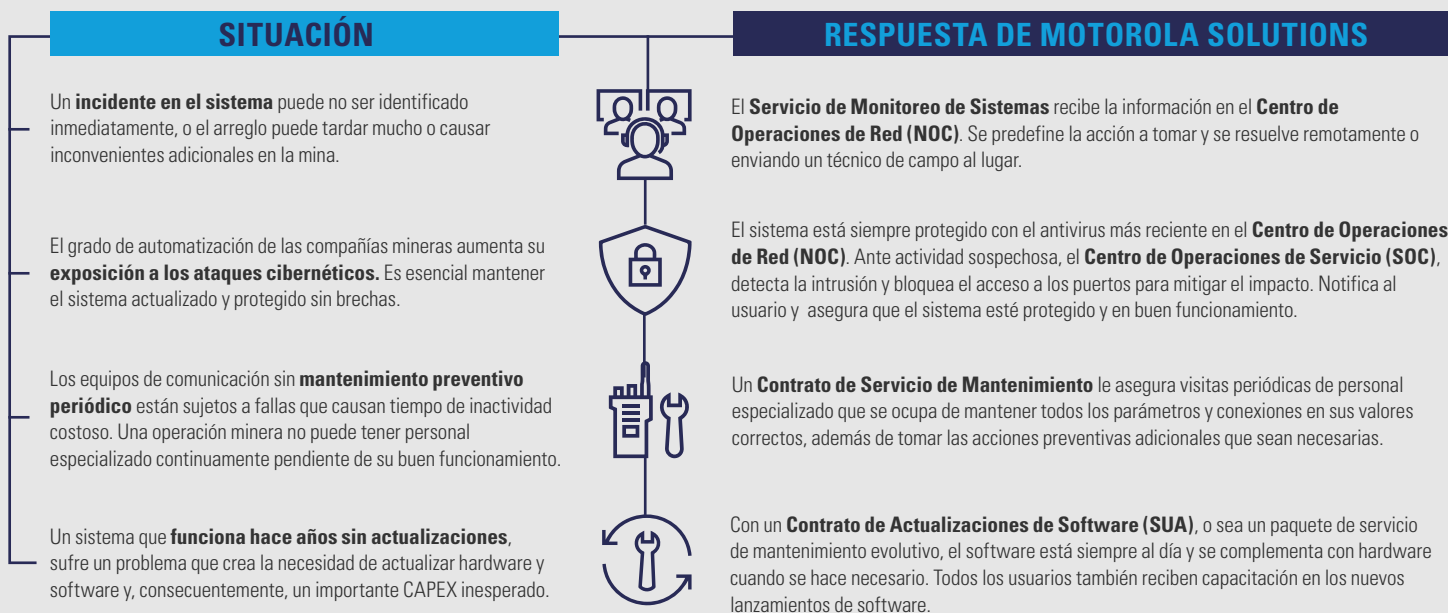

¿POR QUÉ CONFIAR EN LOS SERVICIOS ADMINISTRADOS Y DE SOPORTE DE MOTOROLA SOLUTIONS?

Los trabajadores mineros desarrollan sus tareas en condiciones sumamente difíciles que afectan también el desempeño de sus radios. Estos dispositivos tienen que continuar funcionando en los entornos más hostiles y en caso de cualquier situación de emergencia o peligro.

En la medida en que avanza la tecnología, aumenta la complejidad de sus necesidades de dispositivos, redes y seguridad. Administrar toda esta complejidad y asegurarse que todo su sistema se mantenga actualizado no debe convertirse en una carga adicional para sus operaciones. Enfóquese en su tarea y, al mismo tiempo proteja su inversión, con la tranquilidad de saber que todo su sistema de comunicaciones está en manos de los expertos.

EXTRAIGA TODO EL POTENCIAL DE SU ACTIVIDAD MINERA

Motorola Solutions entiende los desafíos de una actividad tan compleja como es la minería y cuenta con una larga trayectoria de desarrollo de soluciones y servicios innovadores para la industria. Nuestra relación con los clientes es sólida y diferenciadora. Trabajamos junto a ellos para que puedan usar tecnología de vanguardia con más eficiencia, inteligencia y seguridad.

Para conocer más sobre los servicios que ofrece Motorola Solutions para minería, visite: www.motorolasolutions.com/servicios

Motorola Solutions, Inc. 500 West Monroe Street, Chicago, IL 60661 U.S.A. motorolasolutions.com

MOTOROLA, MOTO, MOTOROLA SOLUTIONS y el logotipo de la M estilizada son marcas comerciales o marcas comerciales registradas de Motorola Trademark Holdings,

LLC y son utilizadas bajo licencia. Todas las demás marcas comerciales pertenecen a sus respectivos propietarios. © 2019 Motorola Solutions, Inc. Todos los derechos reservados. 08-2019