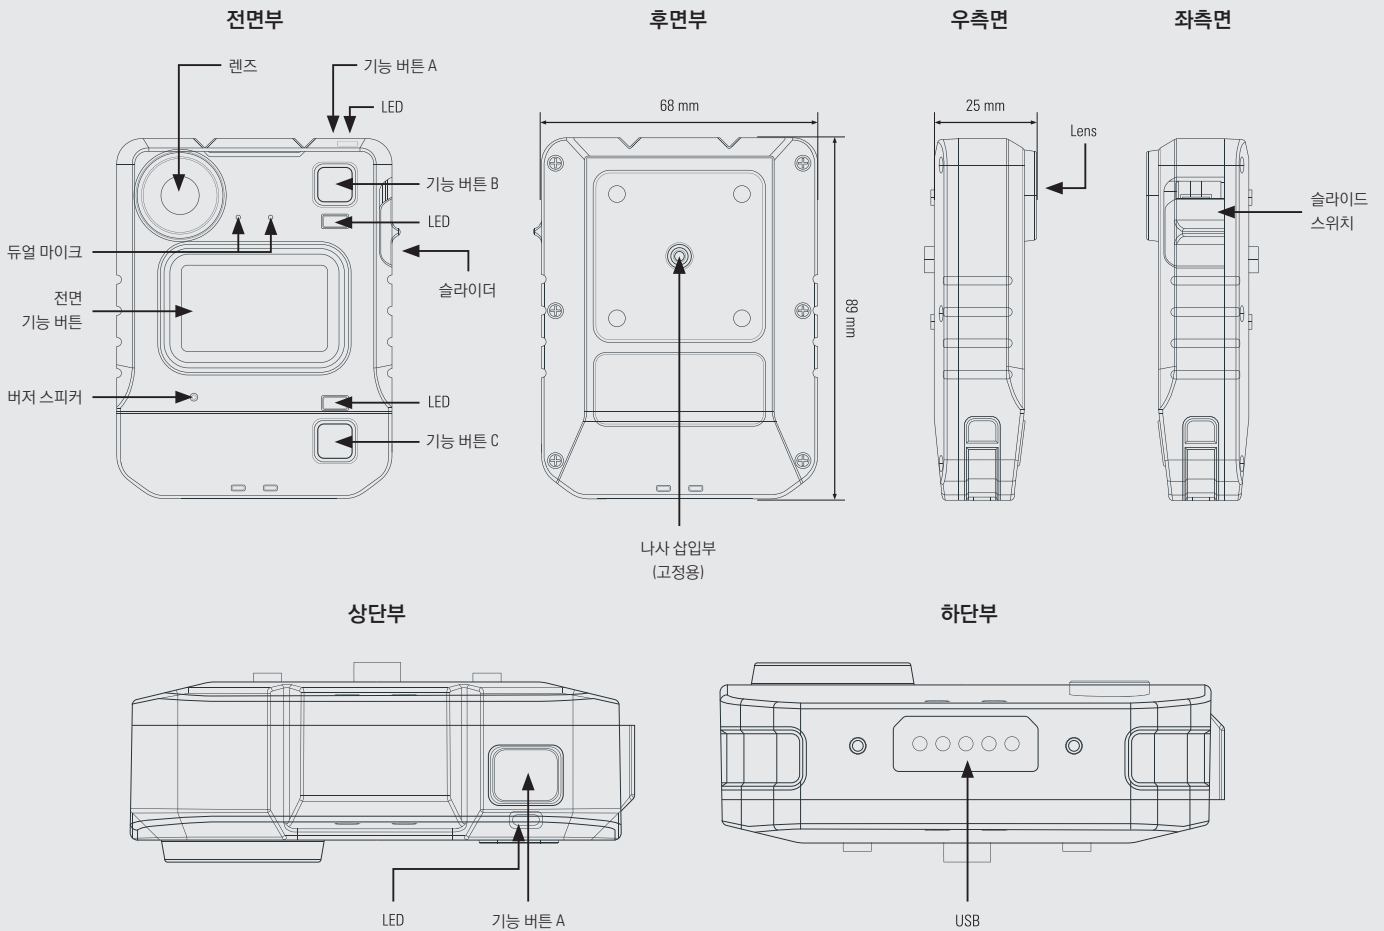

영상 및 녹화

영상 녹화 포맷	H.264, 향후 출시 제품 H.265 지원
해상도	1920x1080p, 1280x720p, 640x360p
프레임	초당 25 또는 30 프레임
녹화 용량	64GB

인증 및 환경

침투 보호	IP67
동작 온도	동작 : -20°C ~ +50°C 충전 : 0°C ~ +25°C
낙하 실험	MIL STD 810G 테스트

Wi-Fi 기능

Wi-Fi 사양	802.11 a/b/g/n (2.4GHz & 5GHz)
Wi-Fi 보안	WPA2-PSK
Wi-Fi 스트리밍	640x360 12.5fps 640x360 15fps

보안

USB 저장매체 네트워크 데이터 보안	VideoBadge는 USB 저장장치로 표시되지 않으며 Wi-Fi 네트워크 연결 상태에서 파일 수신 불가능
디지털 증거 무결성 유지	체크섬 및 워터마크 표기된 증거자료로 전체 감사(Audit) 추적 가능
감사(Audit) 추적	사용, 동작, 녹화 세부사항 감사 로그 및 색인 생성
비디오 다운로드 암호화 보호	AES 256, 기지국별 암호키
녹화 영상 확인, 복사, 삭제 기능	VideoBadge 사용자는 기기에서 직접 영상에 접속하거나 영상을 확인/삭제할 수 없으며 VideoManager 사용자는 적절한 권한을 필요로 함
저장매체 접근	사용자가 저장매체에 접근할 수 없도록 봉인