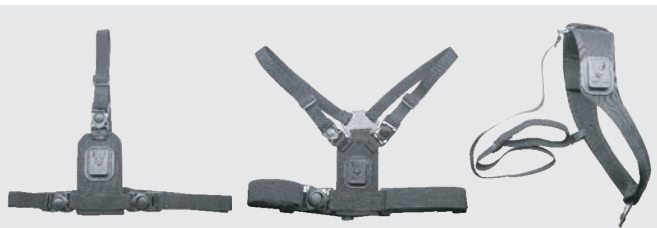

KLIck FAST 하네스

KF-HARN3	Klick Fast 3점식 체스트 하네스
KF-HARN4	Klick Fast 4점식 체스트 하네스
KF-HARN5	Klick Fast 숄더 하네스