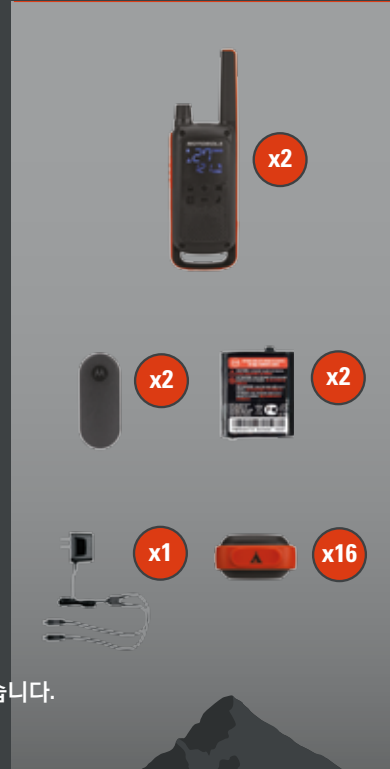

패키지 구성품

무전기 2개
 벨트 클립 2개
 충전기 (마이크로 USB 플러그 2개)
 NiMH 충전 배터리팩 2개
 사용 설명서
 개인 표시 스티커 16개

기능

히든 디스플레이
 LED 라이트
 채널 스캔
 VOX
 자동 스킵
 채널 모니터
 긴급 알람 버튼
 윈터치 채널 설정
 듀얼 채널 모니터

기구적 사양

키패드 잠금
 배터리 잔량 표시
 벨트 클립
 충전용 USB포트
 2.5mm 헤드셋 잭
 방수 IPx2 등급

경보알림

20톤 호출톤
 진동경보
 키패드 톤
 통화 확인 톤/확인 신호

배터리

충전 가능한 NiMH 배터리(포함)
 AA 표준 알카라인 배터리 사용 가능

배터리 사용시간

NiMH 800mAh (포함) - 최대 18시간**
 NiMH 1300mAh (옵션) - 최대 26시간**

충전

USB 충전기 (포함)
 탁상용 충전기 (별매)

*가시거리(LOS) 기준, 지형과 사용환경에 따라 달라질 수 있습니다.
 **5/5,90을 기준으로 한 사용시간입니다.

스키

하이킹

사이클링

등산

스노우 보딩

패키지 구성품

제품 및 구매 문의 Tel. (무료, 국번없이) 00798 14 800 9674