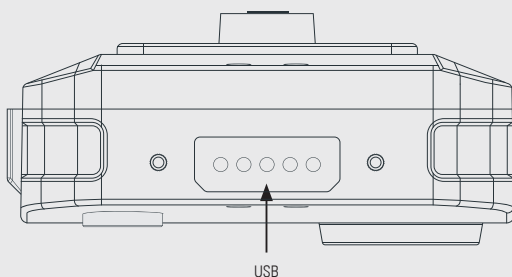

מבט שמאלי

מבט ימני

מבט אחורי

מבט קדמי

מבט תחתון

מבט עליון

דגמי VB400 VB440-64-KF-N ואביזרים

VB400 (VB-440-64-KF-N) – מתאים לחיבור ישיר למחברי CLICK FAST