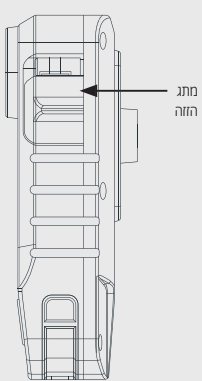

אבטחה

מצלמות VB400 לא מופיעות כאמצעי אחסון USB, ולא ניתן להעביר אליהן קבצים כשהן מחוברות לרשת Wi-Fi	אבטחת נתונים ברשת באחסון USB
שרשרת בדיקות מלאה, המספקת דו"חות סיכום ואישורים עם סימני מים כדי שישמשו כראיה	שרשרת בדיקות לאבטחת ראיות דיגיטליות
כל פרטי השימוש, ההפעלה וההקלטה מתועדים ביומן מערכת ומסודרים באינדקס	יומן מערכת
מפתחות הצפנת AES ספציפיים לתחנת הבסיס	הורדת וידאו מוגנת באמצעות הצפנה
המשתמש ב-VB400 לא יכול לגשת להקלטות, לצפות או למחוק את ההקלטות ישירות מהמכשיר	יכולות תצוגה, העתקה ומחיקה של ההקלטות
יחידה אטומה ללא גישה של המשתמשים לאמצעי האחסון	גישה לאמצעי האחסון

וידאו והקלטה

פורמט הקלטת וידאו	פורמט H.265 עם H.265 בגרסה עתידית
רזולוציה	1920 x 1080 p, 1280 x 720 p and 640 x 360 p
קצב הפריים (fps)	25 או 30 תמונות לשנייה
קיבולת אחסון להקלטות	64 GB

אישורים ומידע סביבתי

רמת אטימות	IP67
טמפרטורת הסביבה לתפעול	הפעלה: -20°C עד +50°C טעינה: 0°C עד +25°C
עמידות לנפילות	בתקן MIL STD 810G

תכונות Wi-Fi®

מפרט Wi-Fi	802.11 a/b/g/n (2.4GHz & 5GHz)
אבטחת Wi-Fi	WPA2-PSK
סרטימינג Wi-Fi-ב	640x360 ב-25 או 30 fps

מבט שמאלי