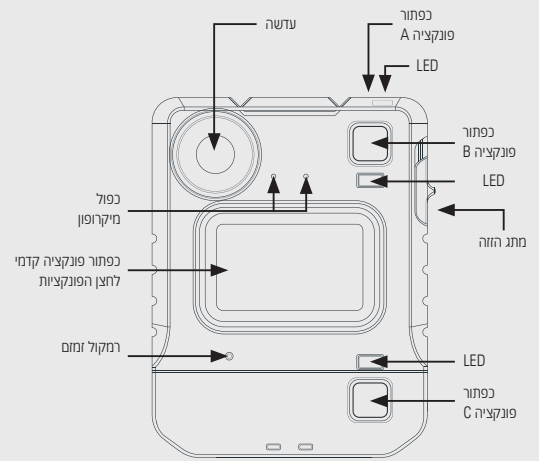

מבט שמאלי

מבט ימני

מבט אחורי

מבט קדמי

מבט תחתון

מבט עליון

דגמי VB400 VB440-64-KF-N ואביזרים

VB400 (VB-440-64-KF-N) – מתאים לחיבור ישיר למחברי CLICK FAST