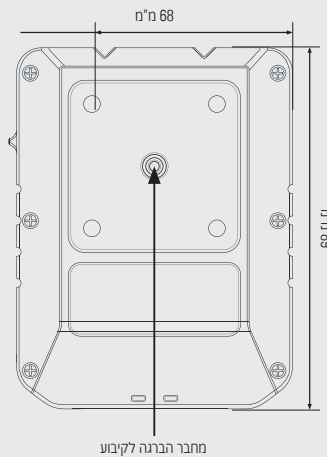

אבטחה

מצלמות VB400 לא מופיעות כאמצעי אחסון USB, ולא ניתן להעביר אליהן קבצים כשהן מחוברות לרשת Wi-Fi	אבטחת נתונים ברשת באחסון USB
שרשרת בדיקות מלאה, המספקת דו"חות סיכום ואישורים עם סימני מים כדי שישמשו כראיה	שרשרת בדיקות לאבטחת ראיות דיגיטליות
כל פרטי השימוש, ההפעלה וההקלטה מתועדים ביומן מערכת ומסודרים באינדקס	יומן מערכת
מפתחות הצפנת AES ספציפיים לתחנת הבסיס	הורדת וידאו מוגנת באמצעות הצפנה
המשתמש ב-VB400 לא יכול לגשת להקלטות, לצפות או למחוק את ההקלטות ישירות מהמכשיר	יכולות תצוגה, העתקה ומחיקה של ההקלטות
יחידה אטומה ללא גישה של המשתמשים לאמצעי האחסון	גישה לאמצעי האחסון

וידאו והקלטה

פורמט הקלטת וידאו	פורמט H.265 עם H.265 בגרסה עתידית
רזולוציה	1920 x 1080 p, 1280 x 720 p and 640 x 360 p
קצב הפריים (fps)	25 או 30 תמונות לשנייה
קיבולת אחסון להקלטות	64 GB

אישורים ומידע סביבתי

רמת אטימות	IP67
טמפרטורת הסביבה לתפעול	הפעלה: -20°C עד +50°C טעינה: 0°C עד +25°C
עמידות לנפילות	בתקן MIL STD 810G

תכונות Wi-Fi®

מפרט Wi-Fi	802.11 a/b/g/n (2.4GHz & 5GHz)
אבטחת Wi-Fi	WPA2-PSK
סרטימינג Wi-Fi-ב	640x360 ב-25 או 30 fps

מבט שמאלי

מבט אחורי