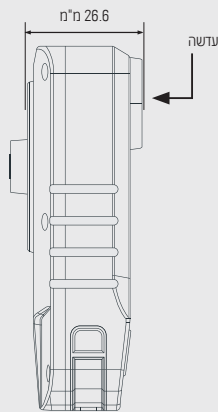

אבטחה

מצלמות VB400 לא מופיעות כאמצעי אחסון USB, ולא ניתן להעביר אליהן קבצים כשהן מחוברות לרשת Wi-Fi	אבטחת נתונים ברשת באחסון USB
שרשרת בדיקות מלאה, המספקת דו"חות סיכום ואישורים עם סימני מים כדי שישמשו כראיה	שרשרת בדיקות לאבטחת ראיות דיגיטליות
כל פרטי השימוש, ההפעלה וההקלטה מתועדים ביומן מערכת ומסודרים באינדקס	יומן מערכת
מפתחות הצפנת AES ספציפיים לתחנת הבסיס	הורדת וידאו מוגנת באמצעות הצפנה
המשתמש ב-VB400 לא יכול לגשת להקלטות, לצפות או למחוק את ההקלטות ישירות מהמכשיר	יכולות תצוגה, העתקה ומחיקה של ההקלטות
יחידה אטומה ללא גישה של המשתמשים לאמצעי האחסון	גישה לאמצעי האחסון

וידאו והקלטה

פורמט הקלטת וידאו	פורמט H.265 עם H.265 בגרסה עתידית
רזולוציה	1920 x 1080 p, 1280 x 720 p and 640 x 360 p
קצב הפריים (fps)	25 או 30 תמונות לשנייה
קיבולת אחסון להקלטות	64 GB

אישורים ומידע סביבתי

רמת אטימות	IP67
טמפרטורת הסביבה לתפעול	הפעלה: -20°C עד +50°C טעינה: 0°C עד +25°C
עמידות לנפילות	בתקן MIL STD 810G

תכונות Wi-Fi®

מפרט Wi-Fi	802.11 a/b/g/n (2.4GHz & 5GHz)
אבטחת Wi-Fi	WPA2-PSK
סרטימינג Wi-Fi-ב	640x360 ב-25 או 30 fps

מבט שמאלי

מבט ימני