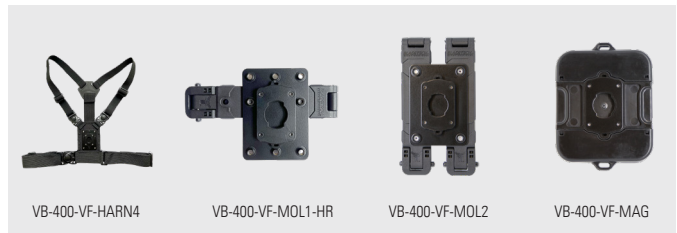

תושבות להרכבה צמודה

תושבת מגנטית להרכבה צמודה	VB-400-VF-MAG
תושבת כפולה להרכבה צמודה על אפוד MOLLE	VB-400-VF-MOL2
תושבת בודדת להרכבה צמודה על אפוד MOLLE	VB-400-VF-MOL1-HR
רתמת חזה נצמדת עם 4 נקודות חיבור	VB-400-VF-HARN4