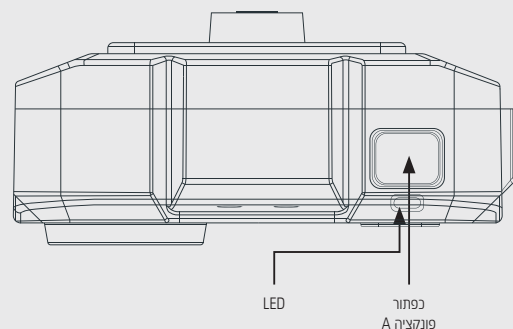

מבט שמאלי

מבט ימני

מבט אחורי

מבט קדמי

מבט תחתון

מבט עליון

דגמי VB400 VB440-64-KF-N ואביזרים

VB400 (VB-440-64-KF-N) – מתאים לחיבור ישיר למחברי CLICK FAST