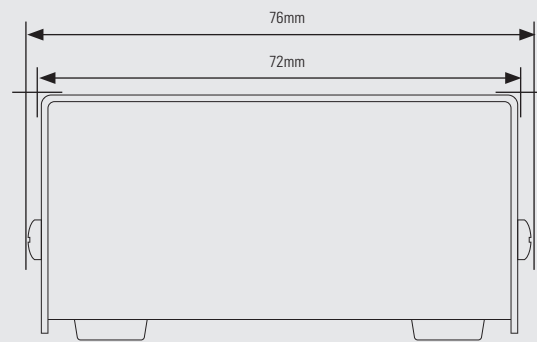

Vue coté droit

Pour en savoir plus, rendez-vous sur : www.motorolasolutions.com

Motorola Solutions France SAS Parc Les Algorithmes Saint Aubin 91193 Gif - sur - Yvette, France

Les disponibilités dépendent des lois et des réglementations des pays. Sauf stipulation contraire, toutes les caractéristiques indiquées sont standards et peuvent être modifiées sans préavis. MOTOROLA, MOTO, MOTOROLA SOLUTIONS et le logo M sont des marques commerciales ou des marques déposées de Motorola Holdings, LLC et sont utilisés sous licence de marques. Toutes les autres marques sont la propriété de leurs propriétaires respectifs.

© 2020 Motorola Solutions, Inc. tout droit réservés. (03/20) (ED-002-047-06)