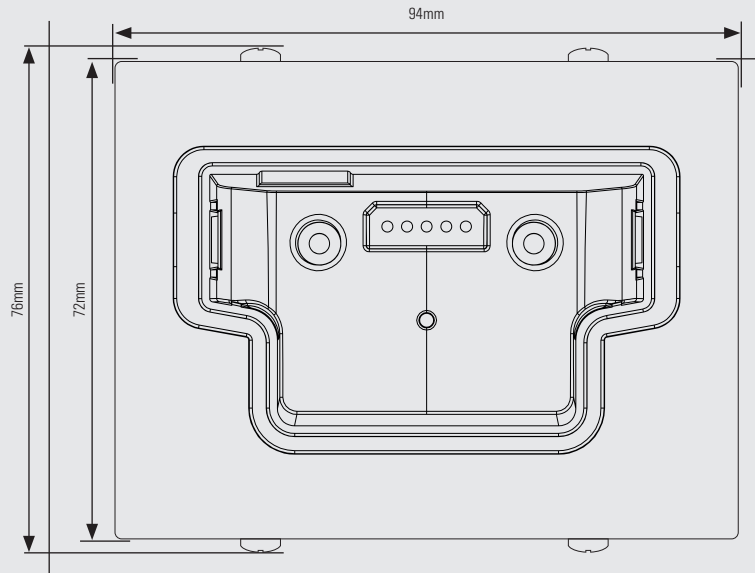

Vue face supérieure