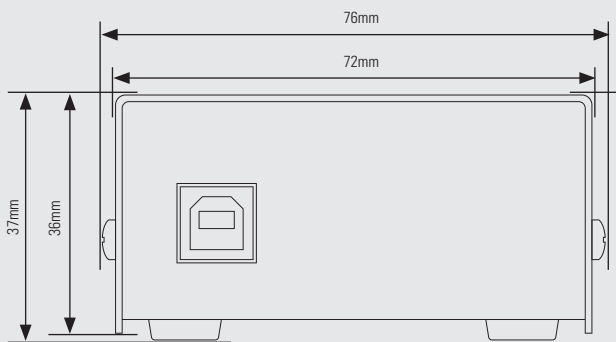

Vue de coté gauche