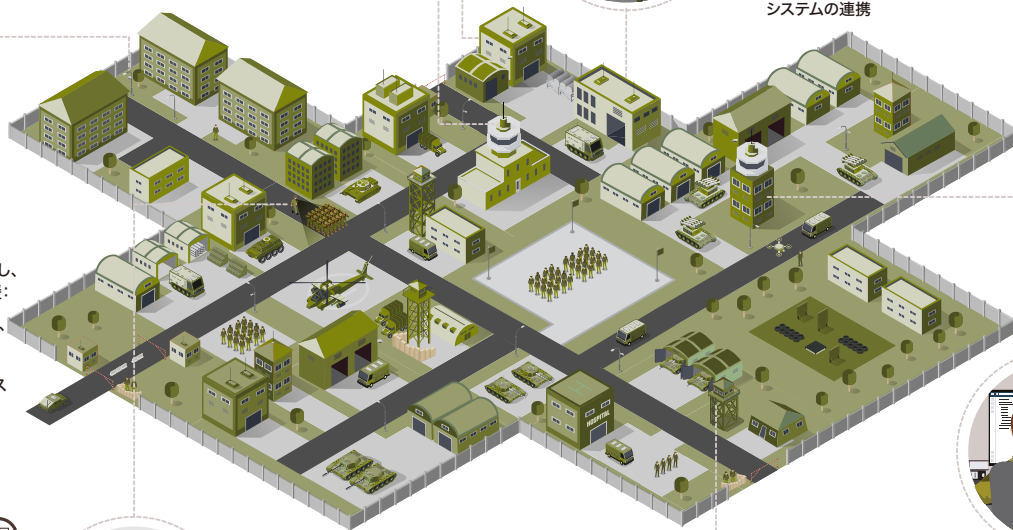

基地周辺監視、入退室管理、警報システムは、柔軟な対応が可能:

- ・ 能動的に行う物理的な現場の安全管理
- ・ 任務上極めて重要なネットワーク上の通知および緊急警報システムの連携

予防的な監視

脅威の検出と警告

センサから現場の警報を即時に受信し、積極的な捜査や緊急時の対応を支援:

- ・ 敷地境界センサ、侵入検知システム、アクセス・コントロール・システム
- ・ 隠し持った武器および銃声検知システム
- ・ サイバーセキュリティと気象警報