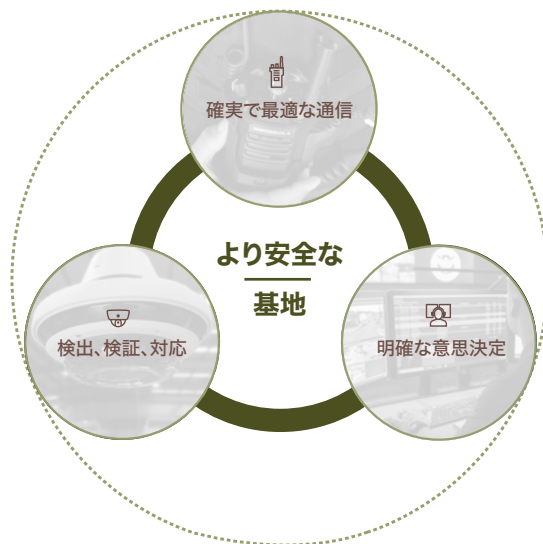

つながりを維持し 安全が確保された スマートな基地

基地のデジタルトランスフォーメーションをサポート

モトローラ・ソリューションズは、音声、映像、データ、アナリティクスを統合した業界初の比類ない統合ミッションクリティカル・テクノロジー・エコシステムを構築し、現場の状況を認識し即時情報を提供することで防衛施設を保全し、屋内外を問わず従業員と施設の安全・安心を守ります。

効率的な指揮と統制

コマンドセンター・ソリューション

- ・ 軍事基地からの途切れなく流れてくる多様な情報を指揮し取りまとめを実施
- ・ 司令官とそのチームが認識する作業負担を軽減し、重要な任務に集中することが可能

観察、学習、予測

ビデオ・セキュリティとアナリティクス

- ・ さまざまな角度から、継続的に基地の環境を観察、分析、学習するスマートカメラ
- ・ 異変検知や顔認識を含む強力なAI映像分析が、チームの現状認識を強化

人々と資産の安全確保

入退室管理と警報システム