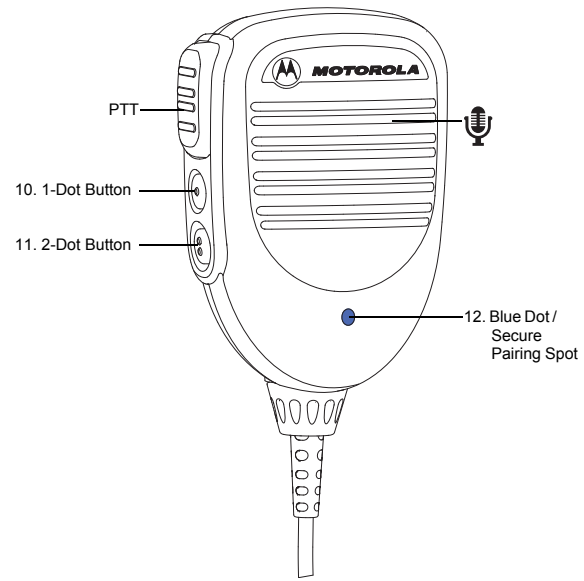

WIRELESS REMOTE SPEAKER MICROPHONE OVERVIEW

DUAL-UNIT CHARGER OVERVIEW

BATTERY OVERVIEW

MOBILE MICROPHONE GATEWAY OVERVIEW

Indicator	Description		
1	Power Indicator	Indicador de encendido	Indicador de energia
	Voyant d'alimentation	진원 표시등	Betriebsanzeige
	Voyant d'alimentation	Indicador de encendido	Splia di alimentazione
	Indicador de alimentação	Voedingsindicator	Индикатор питания
2 / 12	Blue Dot / Secure Pairing Spot	Punto azul / Punto de asociación segura	Ponto Azul / local de emparelhamento seguro
	Point bleu / emplacement d'appariement sécurisé	파란 점 / 안전 페어링 지점	Blauer Punkt / Sichere Pairing-Spot
	Point bleu / emplacement d'appariement sécurisé	Punto azul / Punto de asociación segura	Puntino blu / Sicuro Pairing Spot
	Ponto azul / O emparelhamento seguro Mancha	Blauwe stip / beveiligde koppeling spot	Синяя точка / безопасным местом спаривания
3	Audio Indicator	Indicador de audio	Indicador de Audio
	Indicateur de signal audio	오디오 표시등	Audioanzeige
	Indicateur de signal audio	Indicador de audio	Indicatore audio
	Indicador áudio	Geluidsindicator	Индикатор аудиосигнала
4	Programmable Button	Botón programable	Botão Programável
	Bouton programmable	프로그래밍 가능 버튼	Programmierbare Taste
	Bouton programmable	Botón programable	Pulsante programmabile
	Botão programável	Programmeerbare knop	Программируемая кнопка
5	WRSMBattery Pocket	WRSMB / compartimento de la batería	Compartimento de Bateria / WRSMB
	WRSMB / Logement pour batterie	WRSMB / 배터리 포켓	WRSMB / Akku-Ladeschale
	Logement de la batterie / WRSMB	WRSMB / compartimento de la batería	WRSMB / Vano batterie
	WRSMB/Encaixe para a bateria	WRSMB/batterijcompartiment	WRSMB/Разъем для аккумулятора
6	Barrel Connector	Conector cilíndrico	Conector da Fonte de Alimentação
	Connecteur cylindrique	베럴 커넥터	Hohlstecker
	Connecteur cylindrique	Conector cilíndrico	Connettore a cilindro
	Conetor cilíndrico	Voedingsaansluiting	Цилиндрический соединитель
7	Latch	Seguro	Trava
	Loquet	고정쇠	Verriegelung
	Loquet	Cierre	Fermo
8	Swivel Clip Slot	Ranura para clip giratorio	Slot do Clipse Giratório
	Logement pour pince pivotante	회전식 클립 슬롯	Befestigungsschiltz für drehbaren Clip
	Logement pour clip pivotant	Ranura para enganche pivotante	Slot per clip con meccanismo girevole
	Ranura para mola articulada	Draaibare cliphouder	Разъем для поворотного зажима
9	Charging Contact	Contacto de carga	Contatos do Carregador
	Contact de charge	충전 접촉부	Ladekontakt
	Contact de chargement	Contacto de carga	Contacto per ricarica
	Contacto de carregamento	Contactpunten voor oplader	Зарядный контакт
10	1-Dot Button	Botón con 1 punto	Botão com 1 ponto
	Bouton 1 point	1점 버튼	1-Punkt-Taste
	Bouton 1 point	Botón de 1 punto	Pulsante con 1 puntino
	Botão de 1 ponto	1-stips knop	Кнопка с 1 точкой
11	2-Dot Button	Botón con 2 puntos	Botão com 2 pontos
	Bouton 2 points	2점 버튼	2-Punkt-Taste
	Bouton 2 points	Botón de 2 puntos	Pulsante con 2 puntini
	Botão de 2 pontos	2-stips knop	Кнопка с 2 точками