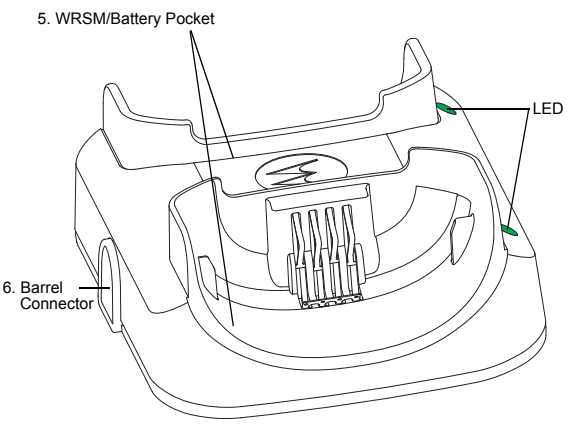

WIRELESS REMOTE SPEAKER MICROPHONE OVERVIEW

DUAL-UNIT CHARGER OVERVIEW

BATTERY OVERVIEW

MOBILE MICROPHONE GATEWAY OVERVIEW

Indicator	Description		
1	Power Indicator	Indicador de encendido	Indicador de energia
	Voyant d'alimentation	진원 표시등	Betriebsanzeige
	Voyant d'alimentation	Indicador de encendido	Splia di alimentazione
	Indicador de alimentação	Voedingsindicator	Индикатор питания
2 / 12	Blue Dot / Secure Pairing Spot	Punto azul / Punto de asociación segura	Ponto Azul / local de emparelhamento seguro
	Point bleu / emplacement d'appariement sécurisé	파란 점 / 안전 페어링 지점	Blauer Punkt / Sichere Pairing-Spot
	Point bleu / emplacement d'appariement sécurisé	Punto azul / Punto de asociación segura	Puntino blu / Sicuro Pairing Spot
	Ponto azul / O emparelhamento seguro Mancha	Blauwe stip / beveiligde koppeling spot	Синяя точка / безопасным местом спаривания
3	Audio Indicator	Indicador de audio	Indicador de Audio
	Indicateur de signal audio	오디오 표시등	Audioanzeige
	Indicateur de signal audio	Indicador de audio	Indicatore audio
	Indicador áudio	Geluidsindicator	Индикатор аудиосигнала
4	Programmable Button	Botón programable	Botão Programável
	Bouton programmable	프로그래밍 가능 버튼	Programmierbare Taste
	Bouton programmable	Botón programable	Pulsante programmabile
	Botão programável	Programmeerbare knop	Программируемая кнопка
5	WRSMBattery Pocket	WRSMB / compartimento de la batería	Compartimento de Bateria / WRSMB
	WRSMB / Logement pour batterie	WRSMB / 배터리 포켓	WRSMB / Akku-Ladeschale
	Logement de la batterie / WRSMB	WRSMB / compartimento de la batería	WRSMB / Vano batterie
	WRSMB/Encaixe para a bateria	WRSMB/batterijcompartiment	WRSMB/Разъем для аккумулятора
6	Barrel Connector	Conector cilíndrico	Conector da Fonte de Alimentação
	Connecteur cylindrique	베럴 커넥터	Hohlstecker
	Connecteur cylindrique	Conector cilíndrico	Connettore a cilindro
	Conetor cilíndrico	Voedingsaansluiting	Цилиндрический соединитель
7	Latch	Seguro	Trava
	Loquet	고정쇠	Verriegelung
	Loquet	Cierre	Fermo
8	Swivel Clip Slot	Ranura para clip giratorio	Slot do Clipse Giratório
	Logement pour pince pivotante	회전식 클립 슬롯	Befestigungsschiltz für drehbaren Clip
	Logement pour clip pivotant	Ranura para enganche pivotante	Slot per clip con meccanismo girevole
	Ranura para mola articulada	Draaibare cliphouder	Разъем для поворотного зажима
9	Charging Contact	Contacto de carga	Contatos do Carregador
	Contact de charge	충전 접촉부	Ladekontakt
	Contact de chargement	Contacto de carga	Contacto per ricarica
	Contacto de carregamento	Contactpunten voor oplader	Зарядный контакт
10	1-Dot Button	Botón con 1 punto	Botão com 1 ponto
	Bouton 1 point	1점 버튼	1-Punkt-Taste
	Bouton 1 point	Botón de 1 punto	Pulsante con 1 puntino
	Botão de 1 ponto	1-stips knop	Кнопка с 1 точкой
11	2-Dot Button	Botón con 2 puntos	Botão com 2 pontos
	Bouton 2 points	2점 버튼	2-Punkt-Taste
	Bouton 2 points	Botón de 2 puntos	Pulsante con 2 puntini
	Botão de 2 pontos	2-stips knop	Кнопка с 2 точками