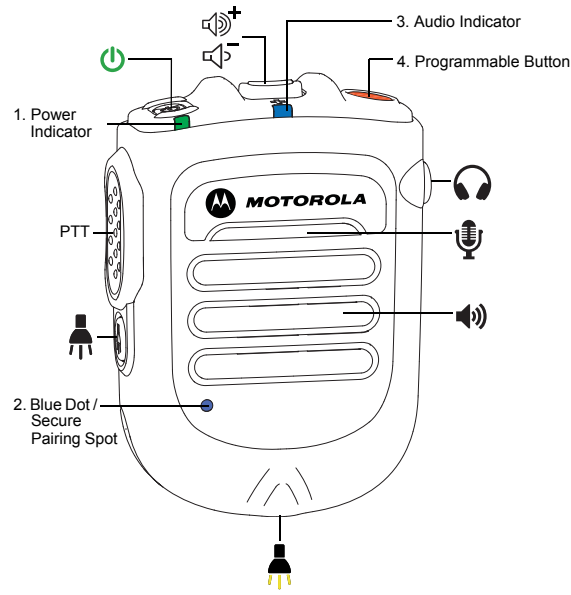

WIRELESS REMOTE SPEAKER MICROPHONE OVERVIEW

DUAL-UNIT CHARGER OVERVIEW

BATTERY OVERVIEW

MOBILE MICROPHONE GATEWAY OVERVIEW

Indicator	Description		
1	Power Indicator	Indicador de encendido	Indicador de energia
	Voyant d'alimentation	진원 표시등	Betriebsanzeige
	Voyant d'alimentation	Indicador de encendido	Splia di alimentazione
	Indicador de alimentação	Voedingsindicator	Индикатор питания
2 / 12	Blue Dot / Secure Pairing Spot	Punto azul / Punto de asociación segura	Ponto Azul / local de emparelhamento seguro
	Point bleu / emplacement d'appariement sécurisé	파란 점 / 안전 페어링 지점	Blauer Punkt / Sichere Pairing-Spot
	Point bleu / emplacement d'appariement sécurisé	Punto azul / Punto de asociación segura	Puntino blu / Sicuro Pairing Spot
	Ponto azul / O emparelhamento seguro Mancha	Blauwe stip / beveiligde koppeling spot	Синяя точка / безопасным местом спаривания
3	Audio Indicator	Indicador de audio	Indicador de Audio
	Indicateur de signal audio	오디오 표시등	Audioanzeige
	Indicateur de signal audio	Indicador de audio	Indicatore audio
	Indicador áudio	Geluidsindicator	Индикатор аудиосигнала
4	Programmable Button	Botón programable	Botão Programável
	Bouton programmable	프로그래밍 가능 버튼	Programmierbare Taste
	Bouton programmable	Botón programable	Pulsante programmabile
	Botão programável	Programmeerbare knop	Программируемая кнопка
5	WRSMBattery Pocket	WRSMB / compartimento de la batería	Compartimento de Bateria / WRSMB
	WRSMB / Logement pour batterie	WRSMB / 배터리 포켓	WRSMB / Akku-Ladeschale
	Logement de la batterie / WRSMB	WRSMB / compartimento de la batería	WRSMB / Vano batterie
	WRSMB/Encaixe para a bateria	WRSMB/batterijcompartiment	WRSMB/Разъем для аккумулятора
6	Barrel Connector	Conector cilíndrico	Conector da Fonte de Alimentação
	Connecteur cylindrique	베럴 커넥터	Hohlstecker
	Connecteur cylindrique	Conector cilíndrico	Connettore a cilindro
	Conetor cilíndrico	Voedingsaansluiting	Цилиндрический соединитель
7	Latch	Seguro	Trava
	Loquet	고정쇠	Verriegelung
	Loquet	Cierre	Fermo
8	Swivel Clip Slot	Ranura para clip giratorio	Slot do Clipse Giratório
	Logement pour pince pivotante	회전식 클립 슬롯	Befestigungsschiltz für drehbaren Clip
	Logement pour clip pivotant	Ranura para enganche pivotante	Slot per clip con meccanismo girevole
	Ranura para mola articulada	Draaibare cliphouder	Разъем для поворотного зажима
9	Charging Contact	Contacto de carga	Contatos do Carregador
	Contact de charge	충전 접촉부	Ladekontakt
	Contact de chargement	Contacto de carga	Contacto per ricarica
	Contacto de carregamento	Contactpunten voor oplader	Зарядный контакт
10	1-Dot Button	Botón con 1 punto	Botão com 1 ponto
	Bouton 1 point	1점 버튼	1-Punkt-Taste
	Bouton 1 point	Botón de 1 punto	Pulsante con 1 puntino
	Botão de 1 ponto	1-stips knop	Кнопка с 1 точкой
11	2-Dot Button	Botón con 2 puntos	Botão com 2 pontos
	Bouton 2 points	2점 버튼	2-Punkt-Taste
	Bouton 2 points	Botón de 2 puntos	Pulsante con 2 puntini
	Botão de 2 pontos	2-stips knop	Кнопка с 2 точками