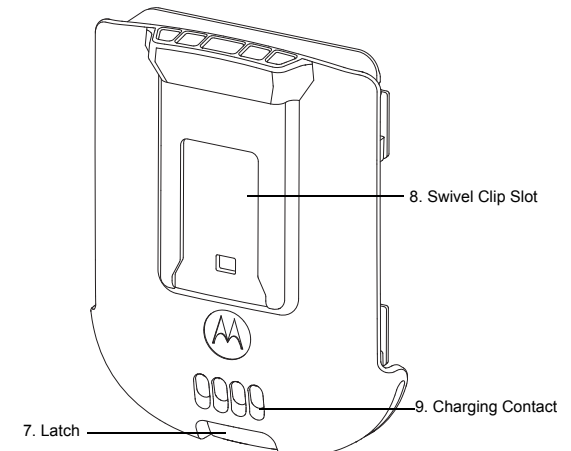

WIRELESS REMOTE SPEAKER MICROPHONE OVERVIEW

DUAL-UNIT CHARGER OVERVIEW

BATTERY OVERVIEW

MOBILE MICROPHONE GATEWAY OVERVIEW

Indicator	Description		
1	Power Indicator	Indicador de encendido	Indicador de energia
	Voyant d'alimentation	진원 표시등	Betriebsanzeige
	Voyant d'alimentation	Indicador de encendido	Splia di alimentazione
	Indicador de alimentação	Voedingsindicator	Индикатор питания
2 / 12	Blue Dot / Secure Pairing Spot	Punto azul / Punto de asociación segura	Ponto Azul / local de emparelhamento seguro
	Point bleu / emplacement d'appariement sécurisé	파란 점 / 안전 페어링 지점	Blauer Punkt / Sichere Pairing-Spot
	Point bleu / emplacement d'appariement sécurisé	Punto azul / Punto de asociación segura	Puntino blu / Sicuro Pairing Spot
	Ponto azul / O emparelhamento seguro Mancha	Blauwe stip / beveiligde koppeling spot	Синяя точка / безопасным местом спаривания
3	Audio Indicator	Indicador de audio	Indicador de Audio
	Indicateur de signal audio	오디오 표시등	Audioanzeige
	Indicateur de signal audio	Indicador de audio	Indicatore audio
	Indicador áudio	Geluidsindicator	Индикатор аудиосигнала
4	Programmable Button	Botón programable	Botão Programável
	Bouton programmable	프로그래밍 가능 버튼	Programmierbare Taste
	Bouton programmable	Botón programable	Pulsante programmabile
	Botão programável	Programmeerbare knop	Программируемая кнопка
5	WRSMBattery Pocket	WRSMB / compartimento de la batería	Compartimento de Bateria / WRSMB
	WRSMB / Logement pour batterie	WRSMB / 배터리 포켓	WRSMB / Akku-Ladeschale
	Logement de la batterie / WRSMB	WRSMB / compartimento de la batería	WRSMB / Vano batterie
	WRSMB/Encaixe para a bateria	WRSMB/batterijcompartiment	WRSMB/Разъем для аккумулятора
6	Barrel Connector	Conector cilíndrico	Conector da Fonte de Alimentação
	Connecteur cylindrique	베럴 커넥터	Hohlstecker
	Connecteur cylindrique	Conector cilíndrico	Connettore a cilindro
	Conetor cilíndrico	Voedingsaansluiting	Цилиндрический соединитель
7	Latch	Seguro	Trava
	Loquet	고정쇠	Verriegelung
	Loquet	Cierre	Fermo
8	Swivel Clip Slot	Ranura para clip giratorio	Slot do Clipse Giratório
	Logement pour pince pivotante	회전식 클립 슬롯	Befestigungsschiltz für drehbaren Clip
	Logement pour clip pivotant	Ranura para enganche pivotante	Slot per clip con meccanismo girevole
	Ranura para mola articulada	Draaibare cliphouder	Разъем для поворотного зажима
9	Charging Contact	Contacto de carga	Contatos do Carregador
	Contact de charge	충전 접촉부	Ladekontakt
	Contact de chargement	Contacto de carga	Contacto per ricarica
	Contacto de carregamento	Contactpunten voor oplader	Зарядный контакт
10	1-Dot Button	Botón con 1 punto	Botão com 1 ponto
	Bouton 1 point	1점 버튼	1-Punkt-Taste
	Bouton 1 point	Botón de 1 punto	Pulsante con 1 puntino
	Botão de 1 ponto	1-stips knop	Кнопка с 1 точкой
11	2-Dot Button	Botón con 2 puntos	Botão com 2 pontos
	Bouton 2 points	2점 버튼	2-Punkt-Taste
	Bouton 2 points	Botón de 2 puntos	Pulsante con 2 puntini
	Botão de 2 pontos	2-stips knop	Кнопка с 2 точками