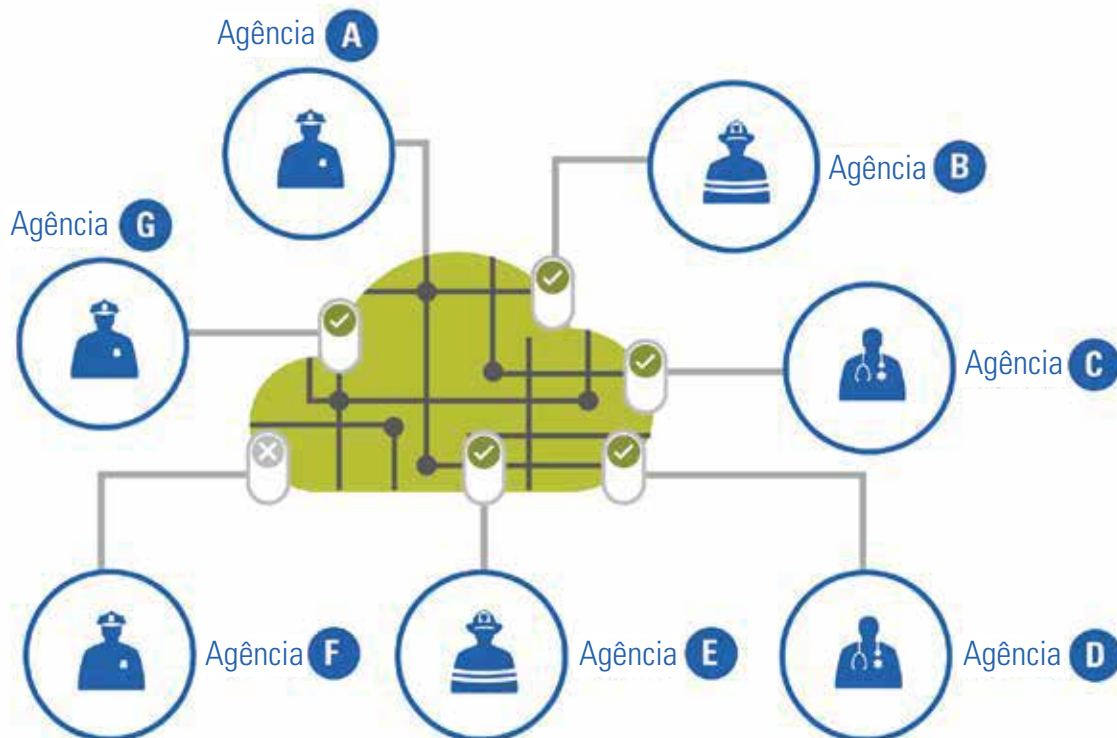

COMUNICAÇÕES COMPLETAS E ESCALÁVEIS

Não importa se uma agência precisa se conectar com duas ou 20 agências, Critical Connect pode se adaptar para atender a esse requisito. Critical Connect é um serviço de interoperabilidade baseado em assinatura, em oposição às soluções oferecidas previamente que requerem grandes investimentos de capital. A taxa de assinatura mensal permite que os clientes ajustem seu nível de serviço de maneira rápida e fácil à medida que suas necessidades aumentam.

Critical Connect também suporta um conjunto completo de recursos, equivalentes aos suportados por uma conexão direta com cabo, para fornecer comunicações interoperáveis entre redes ASTRO®25 e Dimetra XCore.