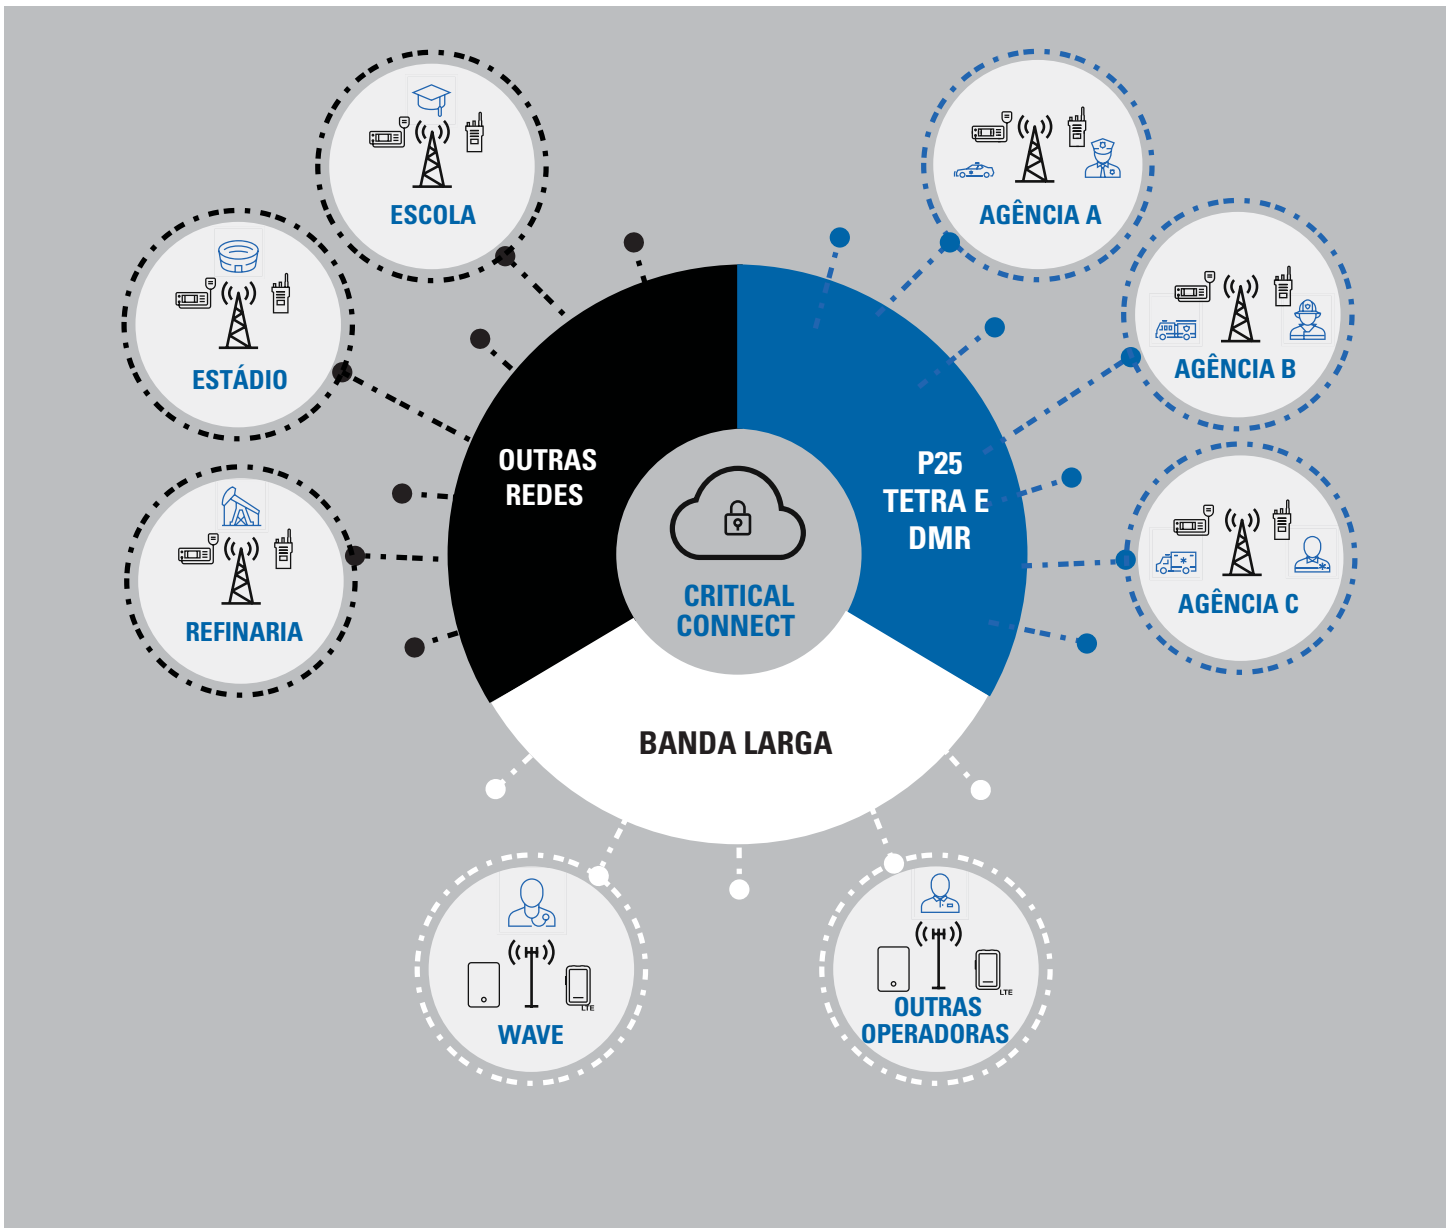

TRANSFORME A MANEIRA DE SE COMUNICAR COM OUTRAS AGÊNCIAS E JURISDIÇÕES COM **CRITICAL CONNECT**

O tamanho e a complexidade dos desastres naturais e daqueles provocados pelo homem exigem cada vez mais uma resposta coordenada em toda a região pelas agências de segurança pública. A disponibilidade de comunicações de voz e dados sem interrupções entre jurisdições para agentes de segurança é essencial para que possam trabalhar em conjunto e fornecer a resposta colaborativa necessária para proteger vidas e propriedades durante eventos catastróficos

“ Em caso de emergência, a confiabilidade das comunicações é crítica. Há desastres, como os furacões de 2017, que colocam continuamente a prova a eficiência do sistema de comunicações de emergência do país. E, como os desastres não sabem de jurisdições, a colaboração dentro e entre regiões é muito importante. * ”

Critical Connect da **Motorola Solutions** oferece uma solução baseada em nuvem capaz de acompanhar o ritmo das cambiantes necessidades das comunicações PTT entre agências e jurisdições. Com um link para Critical Connect, as agências podem se conectar com outras agências e com o pessoal fora da cobertura do LMR - obtendo uma comunicação PTT dinâmica e sem interrupções sempre e onde for necessário.