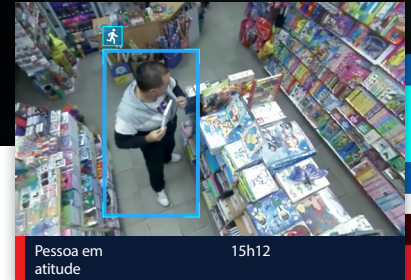

Alerta de rádio

Integração do poderoso software de gerenciamento de vídeo com comunicações de rádio bidirecionais confiáveis

Avigilon Radio Alert aproveita nosso software de gerenciamento de vídeo - que é fácil de usar e utiliza inteligência artificial avançada e vídeo analítica - e o integra aos rádios bidirecionais que oferecem uma qualidade de voz excepcional para manter sua força de trabalho conectada.

Esta solução permite aos usuários receber e reconhecer os alarmes de Avigilon Control Center (ACC) em seu sistema de rádios MOTOTRBO. Os alertas de atividade que ocorrem em um determinado local são enviados diretamente para seus rádios através de mensagens de texto e/ou alertas de texto para voz. Isto permite que o pessoal de segurança seja notificado através de seus rádios MOTOTRBO para que quando ocorrerem eventos analíticos ou de controle de acesso, eles possam investigar rapidamente sem a necessidade de monitorar a atividade na tela de um computador.