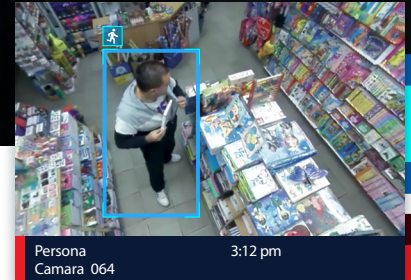

Alerta de radio

Integración del potente software de gestión de video con comunicaciones de radio de dos vías confiables

Avigilon Radio Alert toma nuestro software de gestión de video fácil de usar, que aprovecha la inteligencia artificial avanzada y video analítica, y lo integra con radios de dos vías que ofrecen una calidad de voz excepcional para mantener a su fuerza laboral conectada.

Esta solución permite que los usuarios reciban y reconozcan las alarmas de Avigilon Control Center (ACC) desde su sistema de radios MOTOTRBO. Las alertas de actividad que se producen en un sitio se envían directamente a sus radios a través de mensajes de texto y/o alertas de texto a voz. Esto permite notificar al personal de seguridad a través de sus radios MOTOTRBO de forma tal de que cuando ocurran eventos de control de acceso o analítica puedan investigar con rapidez sin tener que monitorear la actividad en la pantalla de una computadora.