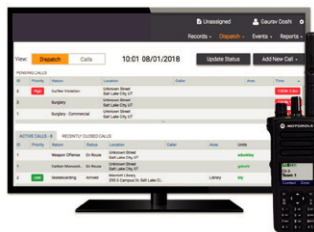

RESPONDER

INCIDENTE GERENCIADO E INFORMADO

O incidente é registrado com campos preenchidos automaticamente e dados relevantes.

Perspectiva tecnológica

DETECTAR

- Câmeras de vídeo segurança Avigilon
- Reconhecimento de placas de veículos
- Centro de controle de Avigilon
- Alerta de rádio

ANALISAR

- Câmeras de vídeo segurança Avigilon
- Centro de controle Avigilon
- Listas de controle
- Foco de atenção
- Alerta de rádio

COMUNICAR

- Comunicações de rádio: voz e multimídia
- WAVE PTX: PTT de banda larga e compartilhamento de multimídia
- Software de despacho