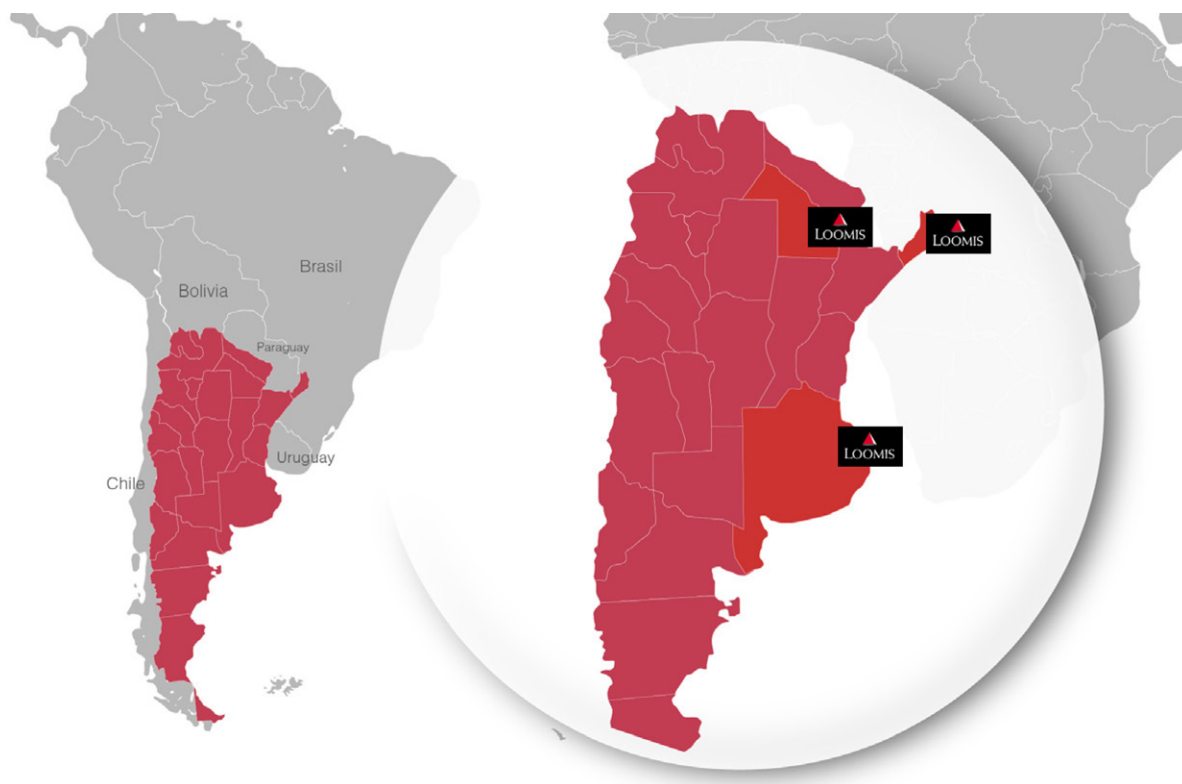

En Argentina, Loomis lleva transportando, desde 1996, los valores de sus clientes con total seguridad. Cuenta para ello con la última tecnología de seguridad, lo que le permite realizar la logística completa del efectivo con las máximas garantías.

La empresa

Loomis es la compañía líder mundial en el transporte de fondos, manejo de efectivo y gestión de cajeros automáticos. Para ello cuenta con una estructura de más de 440 plantas y más de 22.000 empleados en más de 20 países.

Loomis cuenta con presencia en CABA, Gran Buenos Aires, La Plata y las provincias de Corrientes, Chaco, Formosa y Misiones.