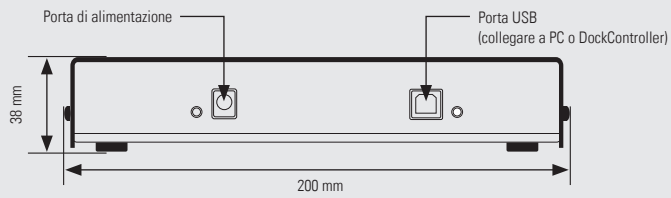

Vista dal lato anteriore