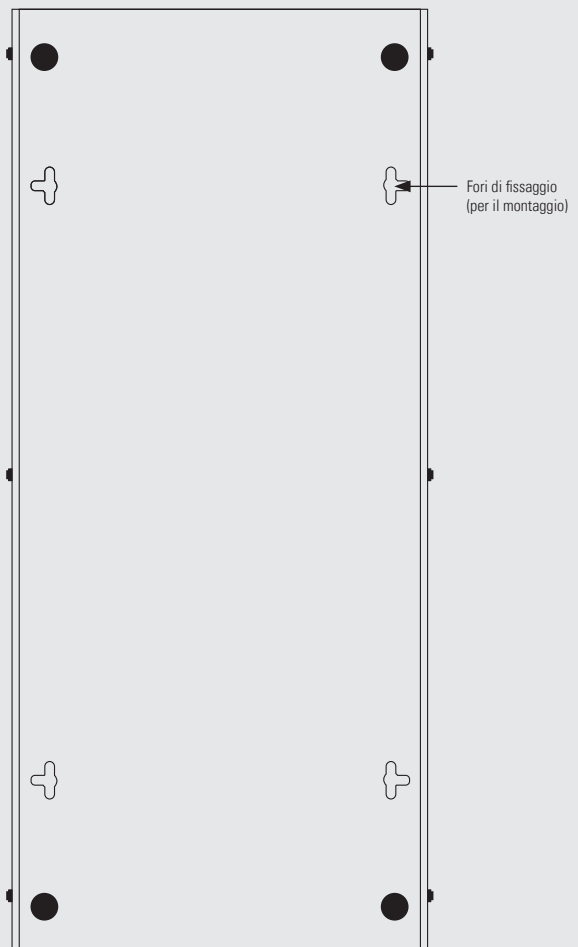

VT50 DOCK A 14 PORTE

Il modo più veloce per alloggiare più videocamere VT50 per la ricarica rapida simultanea, la configurazione e il download di video.

INFORMAZIONI GENERALI

Codice di prodotto	VT-50-DOCK14/UK, VT-50-DOCK14/US, VT-50-DOCK14/ROW, VT-50-DOCK14/EU, VT-50-DOCK14/AUS
Alloggia più unità	14 porte per videocamera VT50
Scalabilità	È possibile collegare a un DockController fino a sei dock a 14 porte.
Compatibilità	Compatibile con DockController DC-200.
Facile da implementare	Collegamento USB singolo al DockController e adattatore di rete per l'alimentazione. (cavo USB in dotazione). Elimina la necessità di un cablaggio diverso per ciascuna videocamera.
Connettività plug-in/ pull-out veloce	Le videocamere VT50 possono essere facilmente agganciate o sganciate per un uso rapido.
Docking flessibile	Flessibile per l'uso con gli accessori per videocamera collegati. Può essere fissato saldamente a un ripiano o un'altra superficie di montaggio oppure può essere fissato a un angolo.
Garanzia	1 anno di garanzia per la restituzione al produttore, inclusa assistenza tramite e-mail e telefonica. Garanzia estesa disponibile.

Vista dal lato anteriore

Vista laterale

Vista dall'alto

Vista dal basso

Per ulteriori informazioni, visitare il sito Web: www.motorolasolutions.com

La disponibilità è soggetta alle leggi e alle normative dei singoli paesi. Tutte le specifiche illustrate sono tipiche, salvo altrimenti specificato, e sono soggette a modifiche senza preavviso. MOTOROLA, MOTO, MOTOROLA SOLUTIONS e il logo della M stilizzata sono marchi o marchi registrati di Motorola Trademark Holdings, LLC, utilizzati su licenza. Tutti gli altri marchi appartengono ai rispettivi proprietari. © 2020, Motorola Solutions, Inc. Tutti i diritti riservati. (05/20)