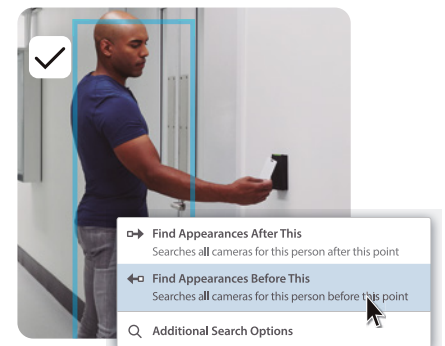

### CONTROL DE ACCESO QUE FUNCIONA A LA PERFECCIÓN CON LA SEGURIDAD DE VIDEO

Nuestro sistema de Gestión de Control de Acceso (ACM) se integra con el software de gestión de video del Centro de Control Avigilon (ACC) para proporcionarle una solución de seguridad simple, poderosa y unificada que le permita enfocarse en lo que realmente importa.

Utilizando el software ACM™ y ACC™, puede verificar instantáneamente si una persona que se ve fichando en la cámara coincide con la foto de identificación asociada a la tarjeta de acceso que está utilizando, y luego bloquear o desbloquear la puerta desde su Cliente ACC. Responda a Llamadas del Intercomunicador de Video H4 desde cualquier lugar con notificaciones de la aplicación ACC Mobile 3.

Desde la misma pantalla puede buscar a esa persona utilizando nuestra función de Búsqueda de Identidad.

Utilizando el vídeo de la última vez que han ingresado, puede utilizar fácilmente la tecnología Avigilon Appearance Search™ para ayudar a encontrar su ubicación actual en el lugar o para ver dónde más han estado. Es así de sencillo.