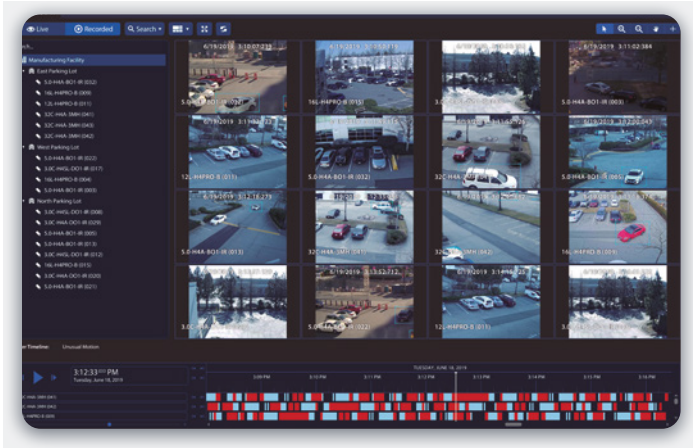

FUNCIONES DEL SOFTWARE ACC

BÚSQUEDA POTENTE

La tecnología Avigilon Appearance Search clasifica horas de vídeo con facilidad para localizar rápidamente una persona o un vehículo específico de interés en una en toda una instalación casi en tiempo real.

INTERFAZ DE FOCO DE ATENCIÓN

Una interfaz de usuario de vanguardia para la supervisión de vídeo en directo que aprovecha las tecnologías de IA y video analíticos de vídeo para determinar qué información es importante y debe ser presentada a los operadores de seguridad.