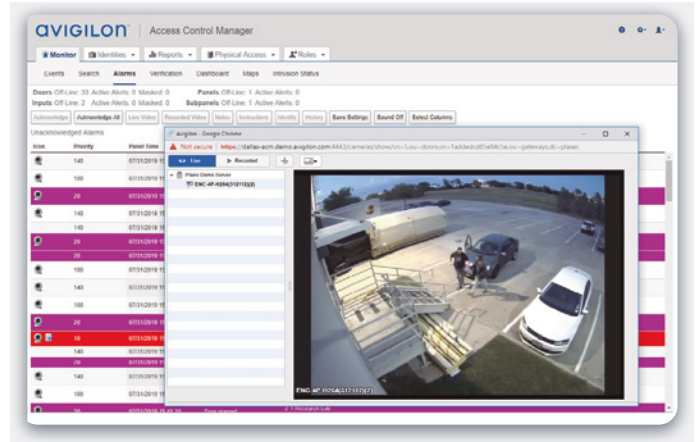

Utilizando el software ACM™ y ACC™, puede verificar instantáneamente si una persona que se ve fichando en la cámara coincide con la foto de identificación asociada a la tarjeta de acceso que está utilizando, y luego bloquear o desbloquear la puerta desde su Cliente ACC. Responda a Llamadas del Intercomunicador de Video H4 desde cualquier lugar con notificaciones de la aplicación ACC Mobile 3.

### BÚSQUEDA POTENTE

La tecnología Avigilon Appearance Search clasifica horas de vídeo con facilidad para localizar rápidamente una persona o un vehículo específico de interés en una en toda una instalación casi en tiempo real.

### INTERFAZ DE FOCO DE ATENCIÓN

Una interfaz de usuario de vanguardia para la supervisión de vídeo en directo que aprovecha las tecnologías de IA y video analíticos de vídeo para determinar qué información es importante y debe ser presentada a los operadores de seguridad.

## FUNCIONES DEL SISTEMA ACM