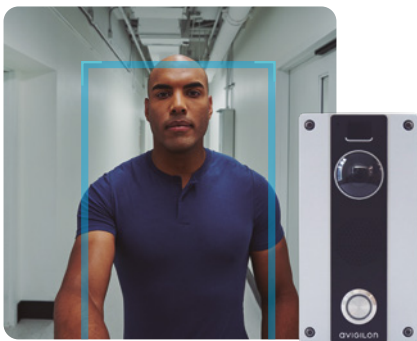

### CONTROL DE ACCESO QUE FUNCIONA A LA PERFECCIÓN CON LA SEGURIDAD DE VIDEO

Nuestro sistema de Gestión de Control de Acceso (ACM) se integra con el software de gestión de video del Centro de Control Avigilon (ACC) para proporcionarle una solución de seguridad simple, poderosa y unificada que le permita enfocarse en lo que realmente importa.

Utilizando el software ACM™ y ACC™, puede verificar instantáneamente si una persona que se ve fichando en la cámara coincide con la foto de identificación asociada a la tarjeta de acceso que está utilizando, y luego bloquear o desbloquear la puerta desde su Cliente ACC. Responda a Llamadas del Intercomunicador de Video H4 desde cualquier lugar con notificaciones de la aplicación ACC Mobile 3.

Desde la misma pantalla puede buscar a esa persona utilizando nuestra función de Búsqueda de Identidad.

Utilizando el vídeo de la última vez que han ingresado, puede utilizar fácilmente la tecnología Avigilon Appearance Search™ para ayudar a encontrar su ubicación actual en el lugar o para ver dónde más han estado. Es así de sencillo.