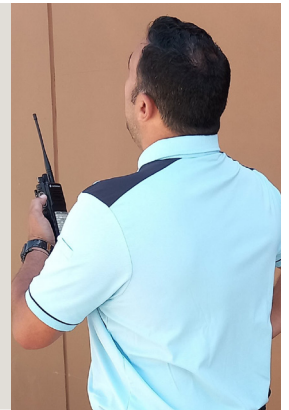

"El Departamento de Justicia necesitaba renovar sus radios portátiles, así como aumentar la capacidad de la infraestructura de radio en las cárceles y para ello publicó una licitación. Fue adjudicada a Mercury Barcelona, que en su propuesta utilizaba la tecnología de Motorola Solutions. La solución presentada por Mercury Barcelona permitía el pleno uso de todos los elementos de la infraestructura existente y suponía, al mismo tiempo, un aumento de los recursos de radio y proporcionaba funcionalidades adicionales que eran muy importantes para nosotros, como el seguimiento de la ubicación en interiores y exteriores del equipo. Estamos muy satisfechos con el rendimiento del nuevo sistema y con la asistencia que Mercury Barcelona nos ha proporcionado".

Responsable Área de Régimen Interior Penitenciario, Departamento de Justicia, Generalitat de Catalunya

EL RETO

Al examinar los sistemas de comunicaciones existentes en sus cárceles, el Departamento de Justicia identificó una serie de mejoras que eran necesarias para ayudar a proporcionar mayor seguridad a sus trabajadores en el desempeño diario de sus funciones. Necesitaba aumentar la capacidad de sus sistemas para permitir a más usuarios realizar y recibir llamadas sin problemas, así como mejorar la cobertura en algunas de las prisiones, incluso en zonas subterráneas en las que es esencial disponer de comunicaciones por radio. Eso sí, quería conservar la mayor parte posible de su infraestructura de radio existente, tanto para maximizar el retorno de la inversión de su equipo actual como para minimizar las interrupciones durante la instalación y la formación del personal sobre la nueva red.

Tras un competitivo proceso de licitación dirigido por el Departamento de Justicia para encontrar un proveedor para los nuevos sistemas, el proyecto fue adjudicado a Mercury Barcelona SL en 2022. Mercury, socio desde hace tiempo de Motorola Solutions, se encarga del diseño, la implementación y el mantenimiento de redes de radios bidireccionales digitales y cuenta con una trayectoria de más de 35 años en el mercado de las comunicaciones de radio móviles profesionales. En 2016 y tras serle adjudicada la licitación, Mercury había sido la empresa encargada de migrar con éxito todos los sistemas de radio analógicos de las prisiones del Departamento de Justicia a la tecnología digital DMR, por lo que era la opción ideal para actualizar el equipo a un nuevo sistema.

LA SOLUCIÓN

Mercury llevó a cabo una amplia investigación de los requisitos técnicos y las condiciones de cada una de las nueve cárceles, e identificó las especificaciones exactas en términos de repetidores y sistemas de antena necesarios para proporcionar la capacidad y la cobertura de llamadas necesarias para todas las zonas.

MOTOTRBO IP Site Connect fue la opción seleccionada para hacer un uso eficiente de los repetidores existentes y conectar todas las zonas de cada prisión, incluido su centro de control de seguridad. También se instalaron balizas BLE (del inglés Bluetooth Low Energy, Bluetooth de baja energía) en ubicaciones definidas para permitir la supervisión de ubicaciones interiores del personal mientras se mueven por las prisiones.