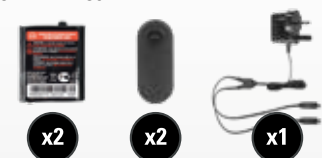

KEMPING

FESTIWALE

ZAWARTOŚĆ OPAKOWANIA

WERSJA CZERWONA:

WERSJA NIEBIESKA
OBIE WERSJE

x2

x16

x2

x16

OBIE WERSJE

x2

x2

x1

ABY DOWIEDZIEĆ SIĘ WIĘCEJ, ODWIEDŹ NASZĄ STRONĘ

motorolasolutions.com/talkabout

POLUB NAS NA FACEBOOKU