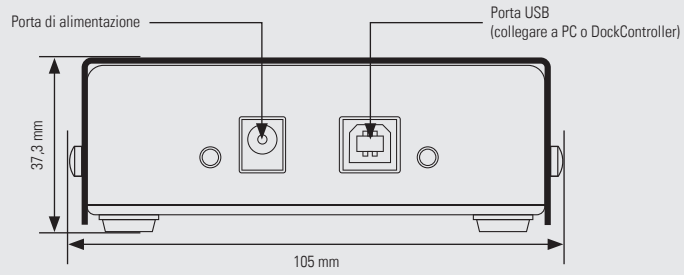

Vista dal lato anteriore