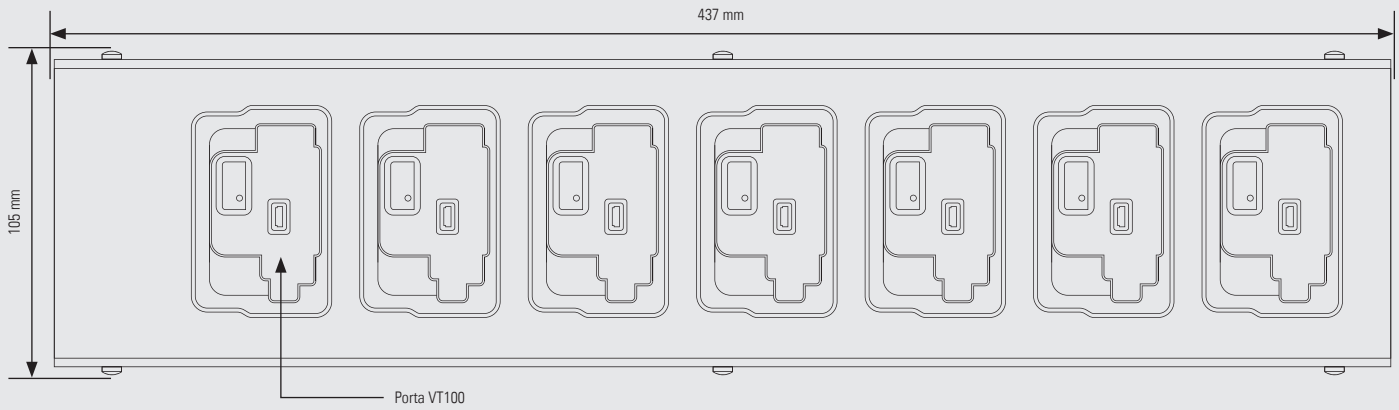

Vista dall'alto