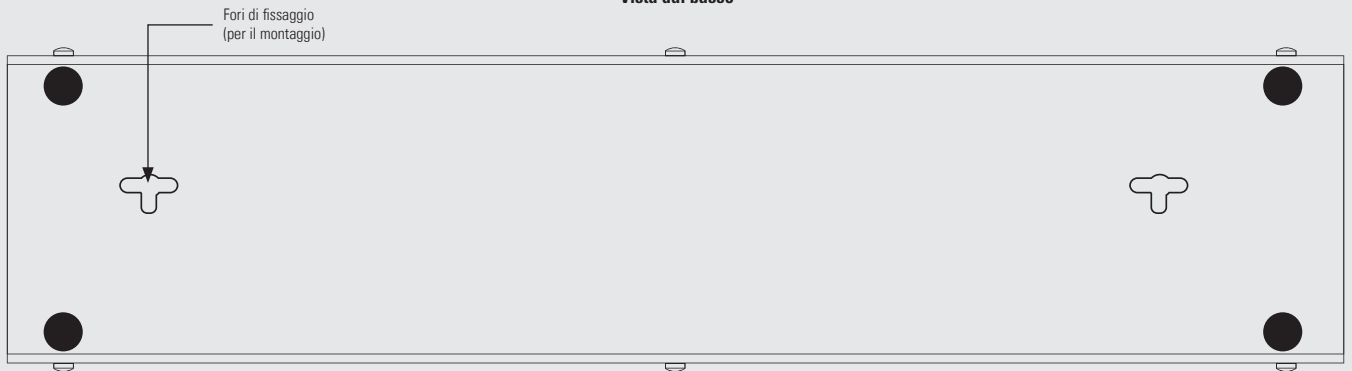

VT100 DOCK A 7 PORTE

Il modo più veloce per alloggiare più videocamere VT100 per la ricarica rapida simultanea, la configurazione e il download di video.

INFORMAZIONI GENERALI

Codice di prodotto	VT-100-DOCK7/UK, VT-100-DOCK7/EU, VT-100-DOCK7/ROW
Alloggia più VT100	7 porte per videocamera VT100
Scalabilità	È possibile collegare a un DockController fino a sei dock a 7 porte.
Compatibilità	Compatibile con DockController DC-200
Facile da implementare	Collegamento USB singolo al DockController e adattatore di rete per l'alimentazione (cavo USB in dotazione). Elimina la necessità di un cablaggio diverso per ciascuna videocamera
Connettività plug-in/ pull-out veloce	Le videocamere VT100 possono essere facilmente agganciate o sganciate per un uso rapido
Docking flessibile	Flessibile per l'uso con gli accessori per videocamera collegati Può essere fissato saldamente a un ripiano o un'altra superficie di montaggio oppure può essere fissato a un angolo
Garanzia	1 anno di garanzia per la restituzione al produttore, inclusa assistenza tramite e-mail e telefonica Garanzia estesa disponibile

Vista dal lato anteriore

Vista laterale

Vista dall'alto

Vista dal basso

Per ulteriori informazioni, visitare il sito Web: www.motorolasolutions.com

La disponibilità è soggetta alle leggi e alle normative dei singoli paesi. Tutte le specifiche illustrate sono tipiche, salvo altrimenti specificato, e sono soggette a modifiche senza preavviso. MOTOROLA, MOTO, MOTOROLA SOLUTIONS e il logo della M stilizzata sono marchi o marchi registrati di Motorola Trademark Holdings, LLC, utilizzati su licenza. Tutti gli altri marchi appartengono ai rispettivi proprietari. © 2020, Motorola Solutions, Inc. Tutti i diritti riservati. (05/20)