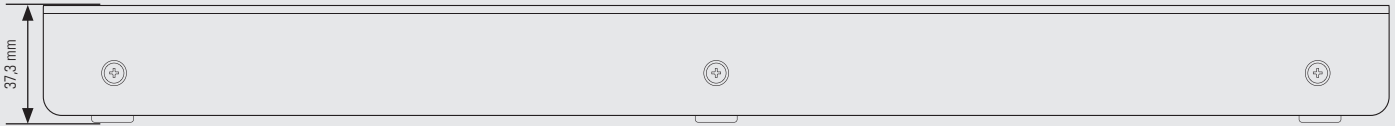

Vista laterale